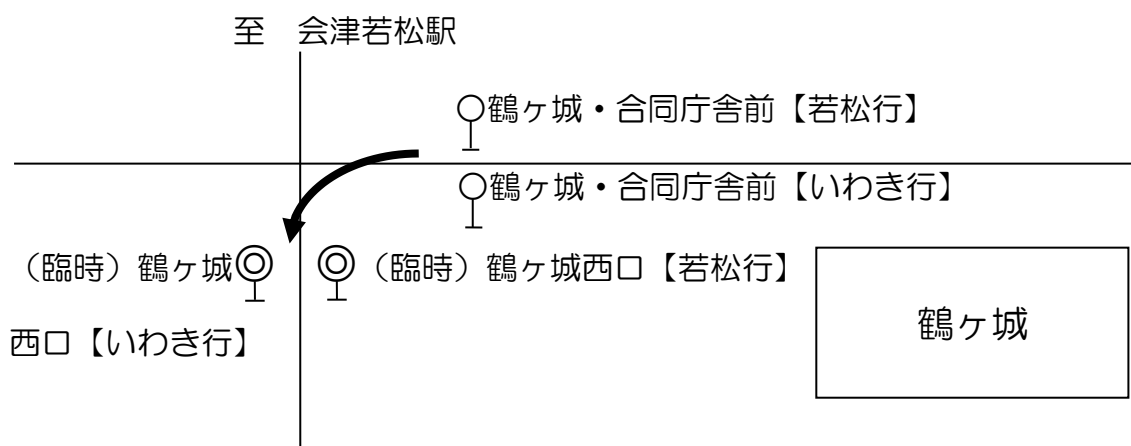

会津若松市内『消防出初式』に伴う 「いわき～小野～郡山～会津若松」線迂回運行のお知らせ

いつも高速バスをご利用いただきまして、ありがとうございます。

上記行事開催のため、該当時間帯は『鶴ヶ城・合同庁舎前』停留所には停車せず、(臨時)『鶴ヶ城西口』停留所に停車いたしますので、お間違いのないようにご利用ください。

< 該当日時・ダイヤ > (いわき発着のダイヤのみ掲載)

●平成29年1月6日(金)

◎上荒川 6:00・6:30・7:00 発→会津若松行

◎鶴ヶ城・合同庁舎前 10:10 発→いわき行

*上記ダイヤのみ『鶴ヶ城・合同庁舎前』には停車せず、
(臨時)「鶴ヶ城西口」に停車いたしますので、ご注意ください。

*上記以外のダイヤは平常運行です。

< 略図 >

お問い合わせ…新常磐交通いわき中央営業所 ☎0246-46-0200