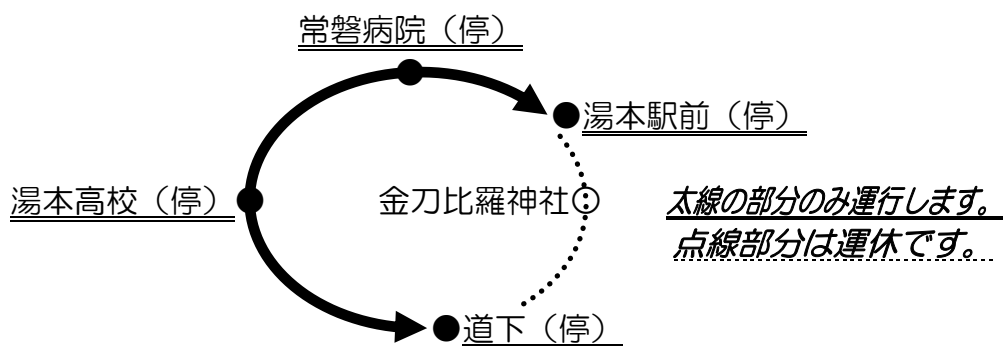

「金刀比羅神社大祭」に伴う 路線バス一部区間運休のお知らせ

「金刀比羅神社大祭」に伴い、神社周辺が車両通行止になりますので、路線バスの一部区間を運休いたします。

お間違いのないようにご利用ください。

◎日 時…1月9日（月）12：00から

1月10日（火）最終まで

◎該当路線…『湯本市内循環』線（内まわり・外まわり）

◎運休区間…「湯本駅前」～「金刀比羅神社」～「道下」間

* 内まわりは、「湯本駅前」始発→「常磐病院」→
→「湯本高校」経由→「道下」終点。

* 外まわりは「道下」始発→「湯本高校」→
「常磐病院」経由→「湯本駅前」終点。

◎変更略図

お問い合わせは…新常磐交通中央営業所 電話 0246-46-0200