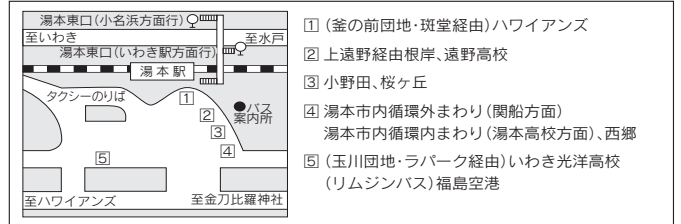

■湯本駅前

バス案内所 ☎0246-44-5041