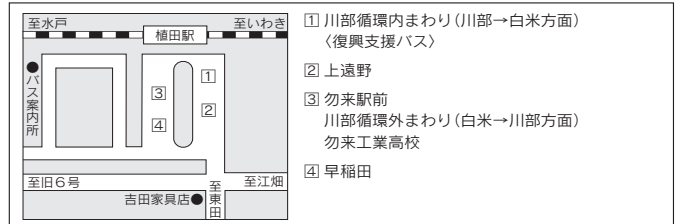

■菱川町

■湯本駅前

バス案内所 ☎0246-44-5041

■泉駅前

■植田駅前

バス案内所 ☎0246-63-0667

■勿来駅前