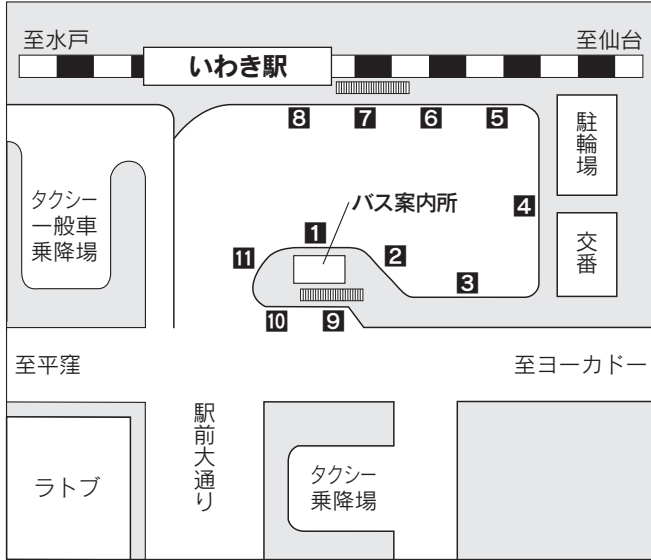

主要駅前のりばのご案内

■いわき駅前

のりば	方面	行先
①	高速バス	東京駅、バスタ新宿、京都・大阪
	リムジンバス	福島空港
②	高速バス	「東京ディズニーリゾート」、仙台、福島、郡山・会津若松
③	内共立郷駅・方面	石炭化石館、湯本駅、小名浜
	石炭化石館、湯本駅、小名浜	(湯本東口・玉川団地経由) 小名浜・海星高校前
	いわき総合高校、宮	上鬼ヶ沢・高野
	いわき総合高校、立野	(内郷経由) 立野循環
	あみだ堂	川平
	内郷駅前	内郷駅前
④	平窪、小川	上平窪・高崎
	赤井	赤井岳下
	磐城高校	磐高入口
	平商業高校	平商前
	久保町、磐城高校、八幡小路	久保町循環
⑤	好間、榊小屋、合戸、差塩、三阪	好間平坑、榊小屋、差塩、上三阪
	隅田川	隅田川
	好間工業団地	好間工業団地
	御台境、立野	(御台境経由) 立野循環
	御台境、高坂団地	高坂団地
⑥	平工業高校	平工業高校
	鹿島、小名浜 (アクアマリン、ら・ら・ミュウ方面)	(鹿島経由) 小名浜・館の腰・海星高校前・洋向台
	上蔵持、江名	常交いわき中央営業所・江名
	若葉台団地	若葉台団地
	明星大学、光洋高校、いわきニュータウン、いわき公園、暮らしの伝承郷	いわきニュータウン、ラパークいわき、いわき光洋高校、(平工業高校・ニュータウン・玉川団地経由) 小名浜
⑦	広野・檜葉・富岡	(急行) 富岡駅前
	国道草野・四倉駅	四倉
	中神谷・八丁樋	草野駅前
	いわき支援学校	いわき支援学校
	かんぱの宿、新舞子ハイツ	(夏井経由) 西原
福島高専	(直行) 高専前	
⑧	臨時バス	
⑨	新舞子ハイツ、沼ノ内、塩屋崎灯台	(豊間経由) 江名・小名浜・泉駅前
	南白土 (緑蔭中学・高等学校)	南白土
⑩	いわき郵便局、作町	平市内循環
	平商業高校、石森ニュータウン	四ツ波
	東日本国際大学、昌平中学・高等学校	東日本国際大、昌平中高前
⑪	イトーヨーカドー	ヨーカ堂前
	ヨークタウン谷川瀬	ヨークタウン谷川瀬
	〈復興支援バス〉	上荒川・いわきニュータウン方面、好間方面、労災病院方面