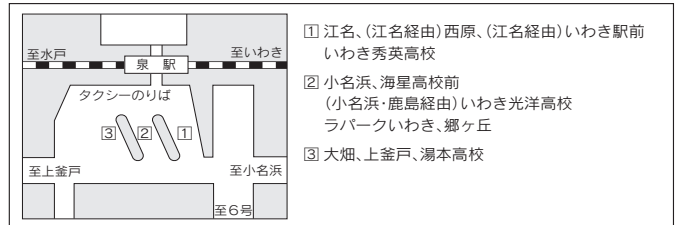

主要駅前のりばのご案内

■いわき駅前

のりば	方面	行先
①	高速バス	東京駅、バスタ新宿、京都・大阪
	リムジンバス	福島空港
②	高速バス	「東京ディズニーリゾート」、仙台、福島、郡山・会津若松
③	内共立郷駅・方面	石炭化石館、湯本駅、小名浜
	石炭化石館、湯本駅、小名浜	(湯本東口・玉川団地経由) 小名浜・海星高校前
	いわき総合高校、宮	上鬼ヶ沢・高野
	いわき総合高校、立野	(内郷経由) 立野循環
	あみだ堂	川平
	内郷駅前	内郷駅前
④	平窪、小川	上平窪・高崎
	赤井	赤井岳下
	磐城高校	磐高入口
	平商業高校	平商前
	久保町、磐城高校、八幡小路	久保町循環
⑤	好間、榊小屋、合戸、差塩、三阪	好間平坑、榊小屋、差塩、上三阪
	隅田川	隅田川
	好間工業団地	好間工業団地
	御台境、立野	(御台境経由) 立野循環
	御台境、高坂団地	高坂団地
⑥	平工業高校	平工業高校
	鹿島、小名浜 (アクアマリン、ら・ら・ミュウ方面)	(鹿島経由) 小名浜・館の腰・海星高校前・洋向台
	上蔵持、江名	常交いわき中央営業所・江名
	若葉台団地	若葉台団地
	明星大学、光洋高校、いわきニュータウン、いわき公園、暮らしの伝承郷	いわきニュータウン、ラパークいわき、いわき光洋高校、(平工業高校・ニュータウン・玉川団地経由) 小名浜
⑦	広野・檜葉・富岡	(急行) 富岡駅前
	国道草野・四倉駅	四倉
	中神谷・八丁樋	草野駅前
	いわき支援学校	いわき支援学校
	かんぱの宿、新舞子ハイツ	(夏井経由) 西原
福島高専	(直行) 高専前	
⑧	臨時バス	
⑨	新舞子ハイツ、沼ノ内、塩屋崎灯台	(豊間経由) 江名・小名浜・泉駅前
	南白土 (緑蔭中学・高等学校)	南白土
⑩	いわき郵便局、作町	平市内循環
	平商業高校、石森ニュータウン	四ツ波
	東日本国際大学、昌平中学・高等学校	東日本国際大、昌平中高前
⑪	イトーヨーカドー	ヨーカ堂前
	ヨークタウン谷川瀬	ヨークタウン谷川瀬
	〈復興支援バス〉	上荒川・いわきニュータウン方面、好間方面、労災病院方面

■菱川町

■湯本駅前

バス案内所 ☎0246-44-5041

■泉駅前

■植田駅前

バス案内所 ☎0246-63-0667

■勿来駅前