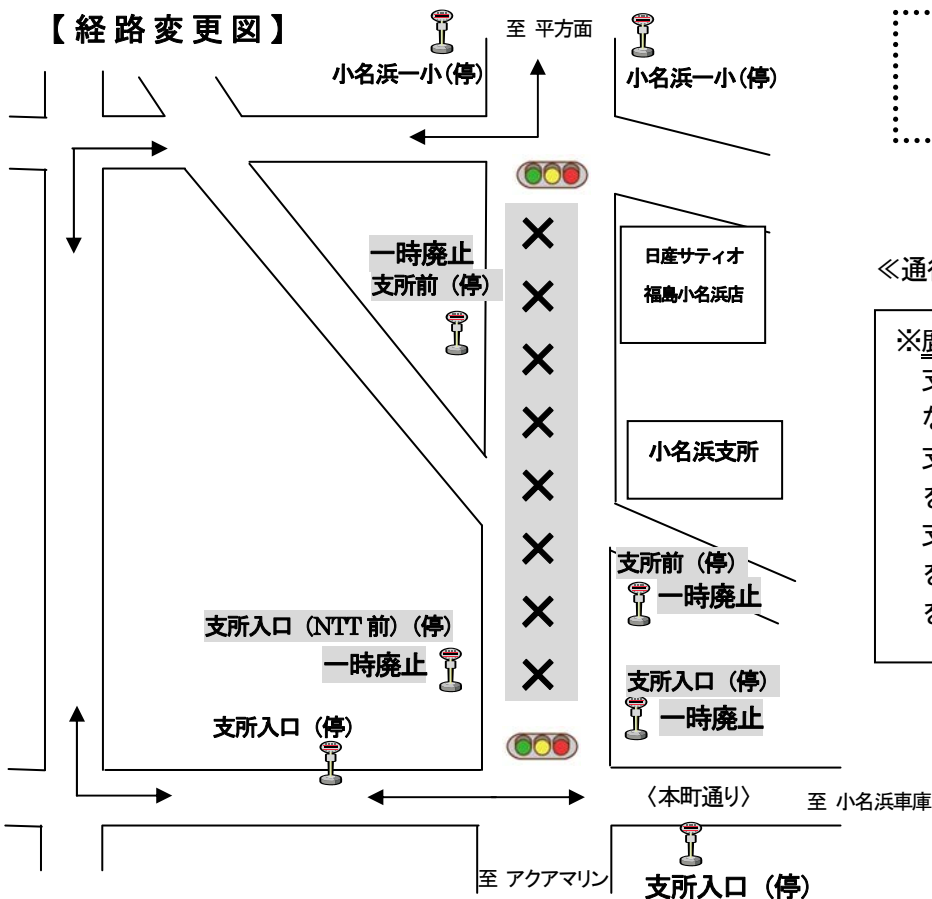

いわきおどり小名浜大会による 『のりば・経路変更』のお知らせ

いつも常磐交通バスをご利用いただきまして、ありがとうございます。
小名浜地内において『いわきおどり』が実施される為、一時通行止となり、下記のように運行経路を変更致しますのでお間違いの無い様ご利用下さい。

記

日 時 平成29年 8月 4日(金) 17:00 ~ 最終まで

通行止区間 日産サティオ福島小名浜前交差点 ~ 本町通り交差点の間
【本町通りは通常通り運行いたします】

該当路線 鹿島街道を通過する全路線

《通行止区間のバス停ご利用のお客様へ》

※鹿島街道の支所前(停)・支所入口(停)
支所入口(NTT前)(停)は一時廃止になります。
支所前(停)ご利用の方は小名浜一小(停)をご利用ください
支所入口(停)・支所入口(NTT前)(停)をご利用の方は本町通りの支所入口(停)をご利用ください

お問い合わせ …… 新常磐交通 中央営業所 Tel 0246-46-0200