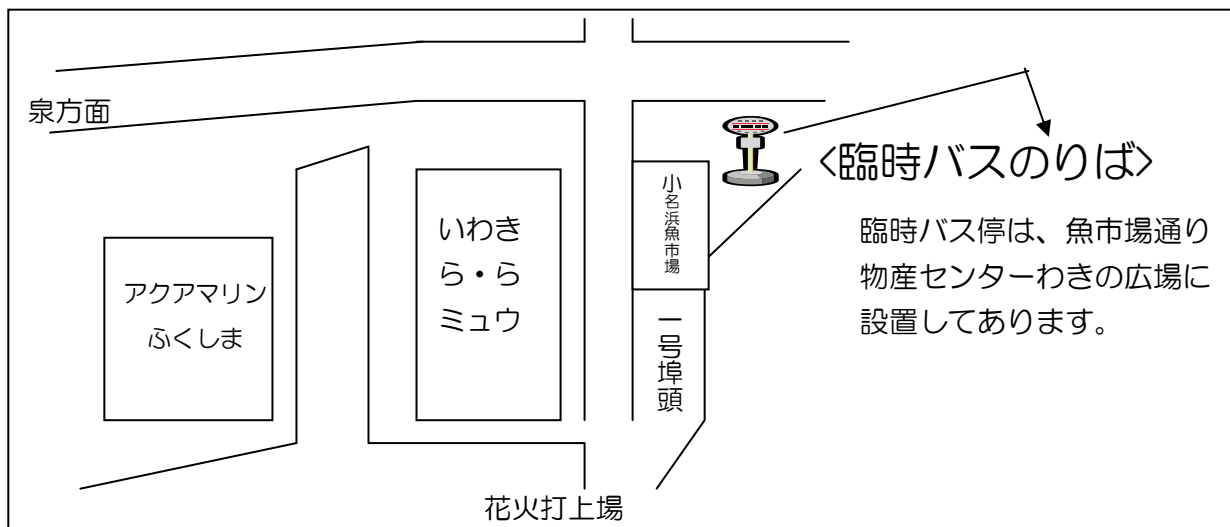

「いわき花火大会」臨時バス運行

8月5日（土）「第64回いわき花火大会」に伴い、下記の通り各方面へ臨時バスを運行致しますので、ご利用下さい。 ※雨天中止の場合6日（日）に順延

記

臨時一号埠頭前発車時刻

行き先	時刻
鹿島経由いわき駅前 (2台)	21:15
湯本東口経由いわき駅前	21:15
豊間経由いわき駅前	21:15
鹿島SC経由ラパーク	21:15

臨時バスのりば

お問い合わせ・・・新常磐交通中央営業所 0246-46-0200