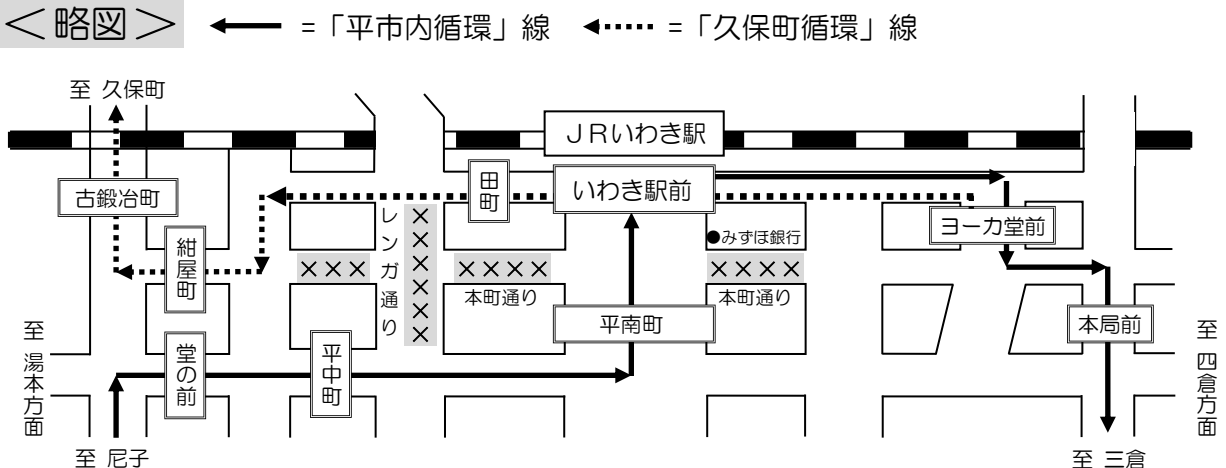

平七夕祭開催に伴う 「平市内循環」線・「久保町循環」線 迂回運行のお知らせ

いつも新常磐交通をご利用いただきまして、ありがとうございます。

「平七夕祭」開催に伴う交通規制のため、以下の日時・ダイヤは
該当区間を迂回運行いたしますので、ご不便をお掛け
いたしますがご了承くださいますようお願いいたします。

＜該当日時・ダイヤ＞

●平成29年8月6日（日）～7日（月）

◇「平市内循環」線・「久保町循環」線…全ダイヤ

●平成29年8月8日（火）

◇「平市内循環」線…全ダイヤ

◇「久保町循環」線…ヨーカ堂前 7:10～14:55 発のダイヤ

*「平市内循環」線は、『南レンガ通り』・『平一町目』には停車いたしません。
代わりに『平南町』停留所に臨時停車いたします。

*「久保町循環」線は、『平二町目』・『平一町目』には停車いたしません。
代わりに『田町』停留所に臨時停車いたします。

※8日 15時以降は別紙「いわきおどり」によるのりば・経路変更があります

＜略図＞

お問い合わせ…新常磐交通いわき中央営業所 ☎0246-46-0200