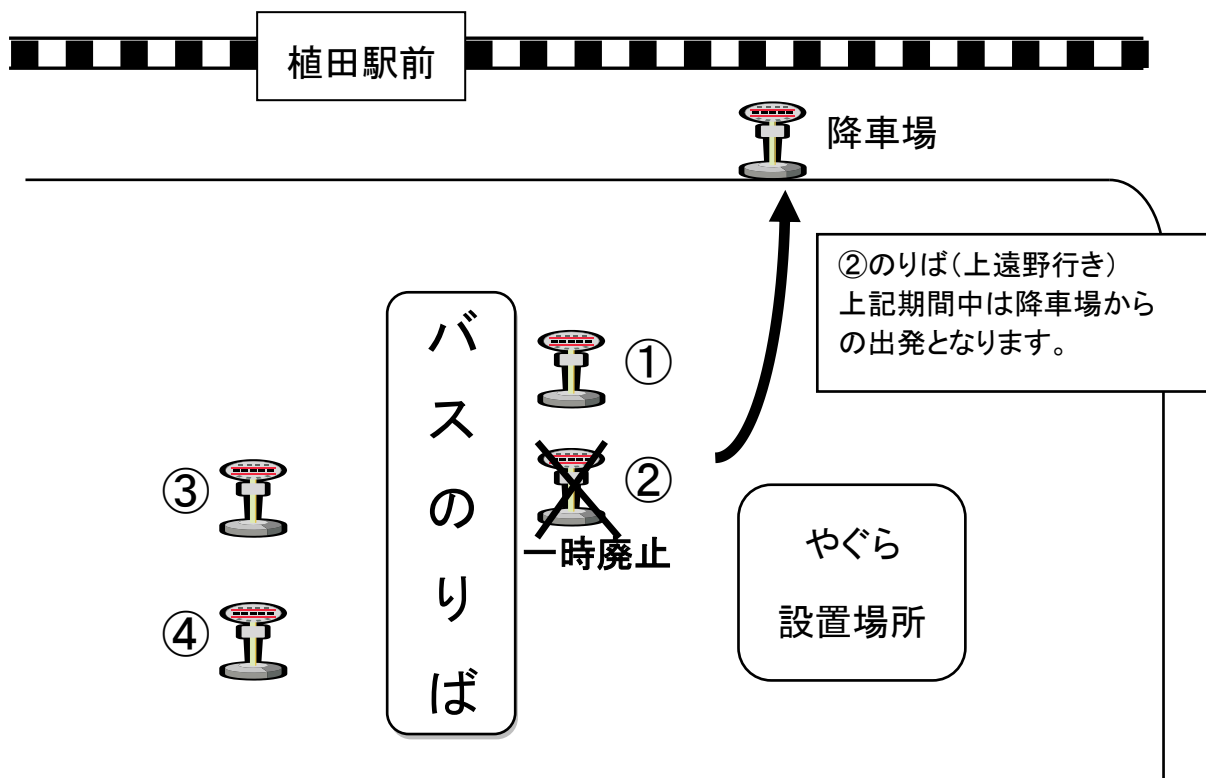

植田駅前盆踊りに伴う②のりば変更について

いつも新常磐交通バスをご利用いただきまして、ありがとうございます。
植田駅前で『盆踊り大会』があり、やぐらの設置が予定されておりますので、
下記の通り②のりばを移動致しますので、お間違いのないようにご利用ください。

◎日 時

平成29年8月12日(土)~平成29年8月17日(木)
8:30から やぐら撤去まで

◎略 図

乗務員用