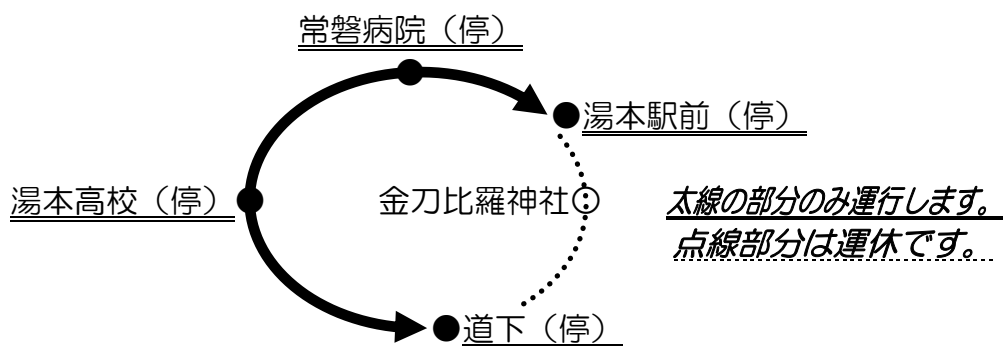

「金刀比羅神社大祭」に伴う 路線バス一部区間運休のお知らせ

「金刀比羅神社大祭」に伴い、神社周辺が車両通行止になりますので、路線バスの一部区間を運休いたします。

お間違いのないようにご利用ください。

◎日 時…1月9日（火）12：00から

1月10日（水）最終まで

◎該当路線…『湯本市内循環』線（内まわり・外まわり）

◎運休区間…「湯本駅前」～「金刀比羅神社」～「道下」間

* 内まわりは、「湯本駅前」始発→「常磐病院」→
→「湯本高校」経由→「道下」終点。

* 外まわりは「道下」始発→「湯本高校」→
「常磐病院」経由→「湯本駅前」終点。

◎変更略図

お問い合わせは…新常磐交通中央営業所 電話 0246-46-0200