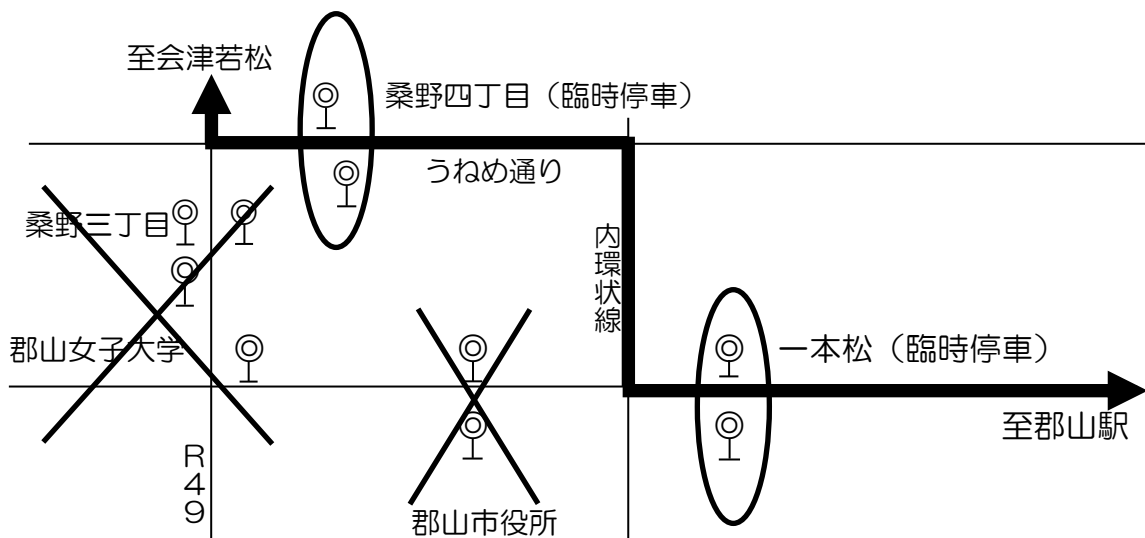

「郡山シティーマラソン大会」開催に伴う 『いわき～小野～郡山～会津若松』線迂回運行のお知らせ

いつも高速バスをご利用いただきまして、ありがとうございます。
上記イベント開催による迂回運行のため、以下の日時・ダイヤのみ
『郡山市役所』・『郡山女子大学』・『桑野三丁目』停留所には停車いた
しませんのでご注意ください。

＜該当日時・ダイヤ＞（いわき発着のダイヤのみ掲載・雨天決行）

●平成30年4月29日（日）

◇いわき発→会津若松行

上荒川発…7:00・9:10

◇会津若松発→いわき行

鶴ヶ城・合同庁舎前発…7:30・8:10

*上記ダイヤは『郡山市役所』・『郡山女子大学』・『桑野三丁目』停留
所には停車せず、『一本松』・『桑野四丁目』停留所に臨時停車いた
します。

お問い合わせ…新常磐交通いわき中央営業所 ☎0246-46-0200