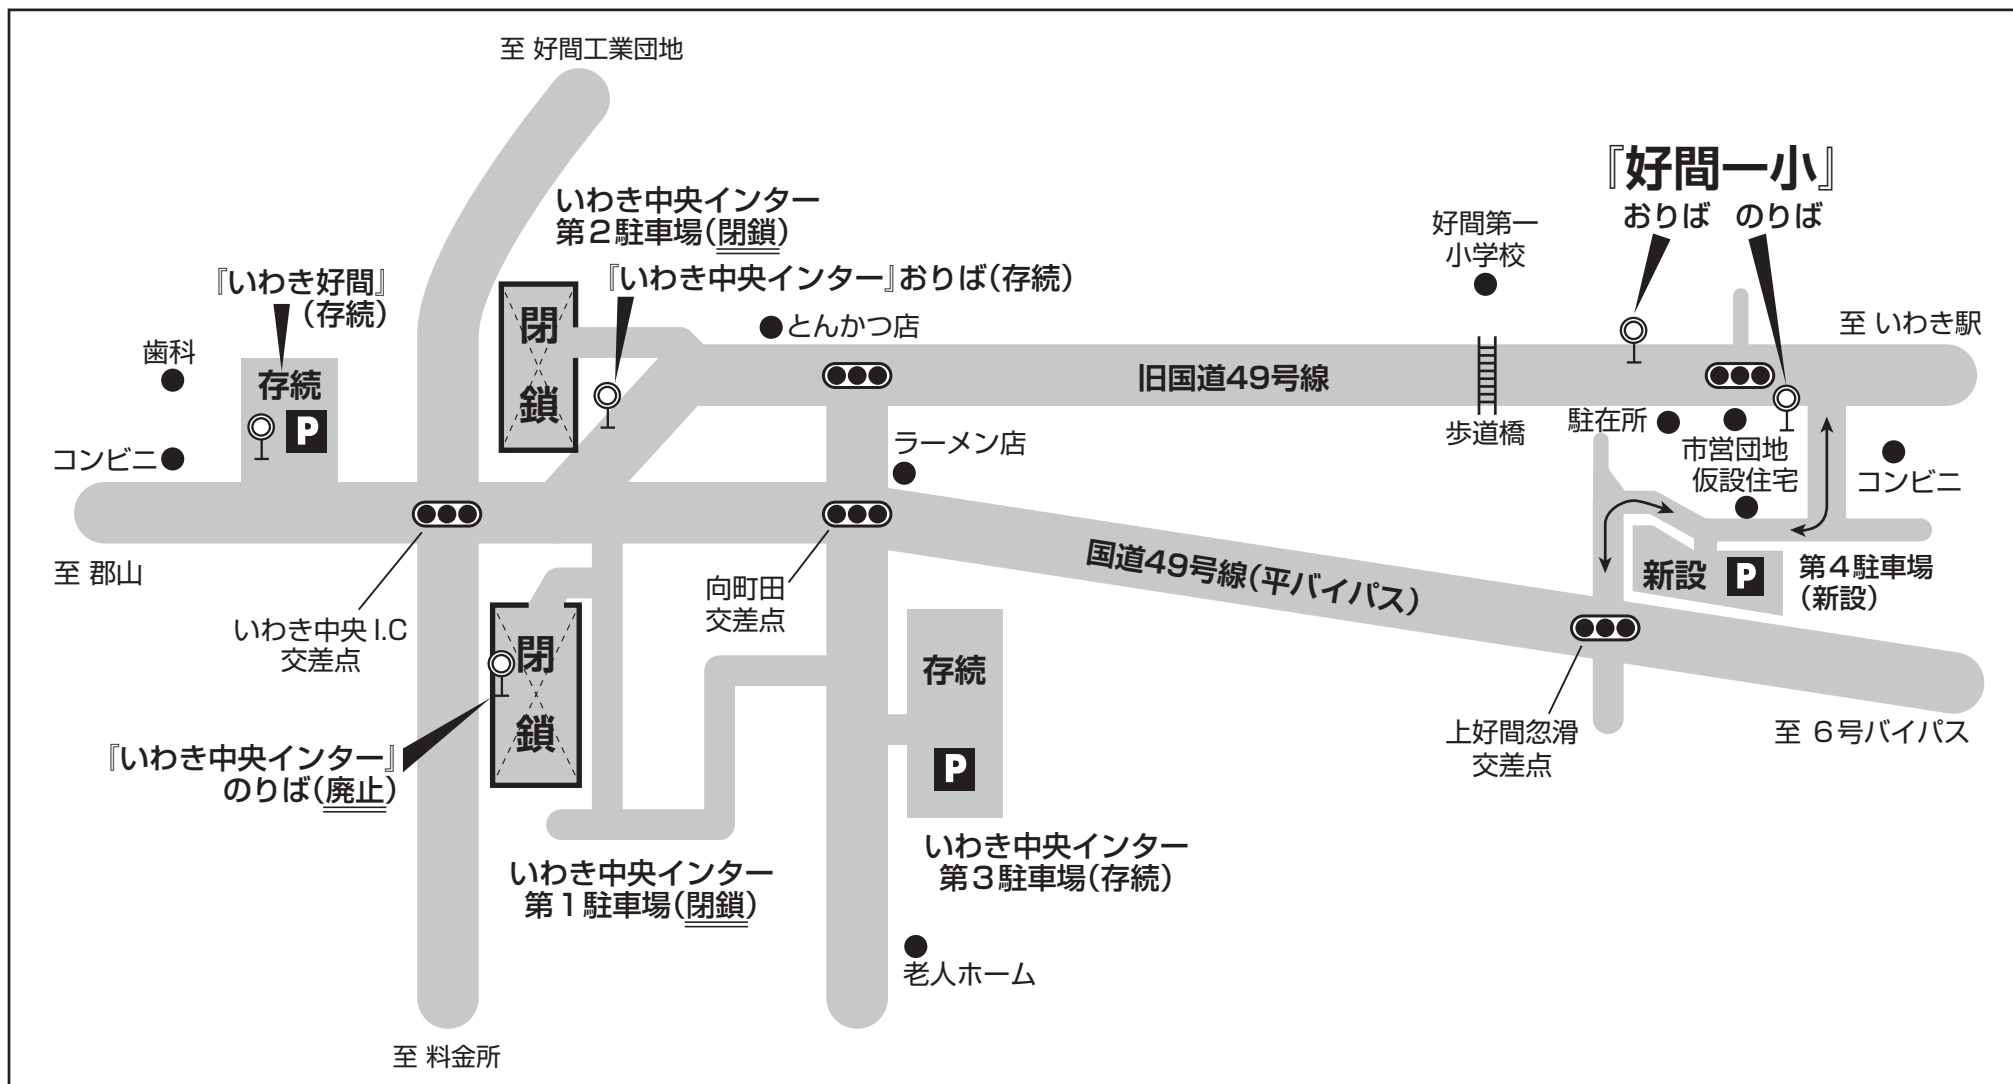

常磐自動車道4車線化工事に伴う

『いわき中央インター』のりば停留所 および 第1、第2駐車場

閉鎖のお知らせ

新常磐交通株式会社

<閉鎖日・閉鎖期間>

平成29年7月1日(土)から長期間にわたり閉鎖となります。

<代わりとなる停留所・駐車場>

旧国道49号線沿い・好間駐在所付近に『好間一小』停留所を新設いたします。高速バスご利用のお客様専用無料駐車場は、国道49号線(平バイパス)沿いに設置いたします。

運行時刻は、下記3ページ以降の表にてご確認ください。

お問い合わせ…新常磐交通いわき中央営業所 ☎0246-46-0200

『好間一小』停留所 および 駐車場位置図

- ※新設の第4駐車場をご利用の際も、駐車券をバス乗務員にご提示のうえ、必ず無料パンチを受けてください。
- ※いわき中央インター第3駐車場をご利用の際は、お手数でも『いわき好間』停留所から高速バスにご乗車ください。(徒歩約7分)

【平成29年7月1日(土)からのダイヤ】

※印=土曜・休日のみ運行

◆印=金曜・土曜・休前日のみ運行

〇〇号=いわき〇〇号 新〇号=新宿いわき〇号 M1号=ミッドナイトいわき号

【平成29年7月1日(土)からのダイヤ】

■いわき・日立⇒「東京ディズニーリゾート®」

運行会社	いわき駅発	好間小	いわき好間	いわき中央インター	いわき湯本インター	いわき勿来インター	北茨城インター	日立市役所前	多賀市民プラザ	新田中内	「東京ディズニーシー®」	「東京ディズニーランド®」着
常交	5:00	5:10	5:14	—	5:24	5:37	5:45	—	—	—	8:14	8:24
日立	6:00	6:11	6:23	8:23	8:33
京成	6:25	6:35	6:39	—	6:49	7:02	7:10	7:35	7:50	8:06	10:26	10:36