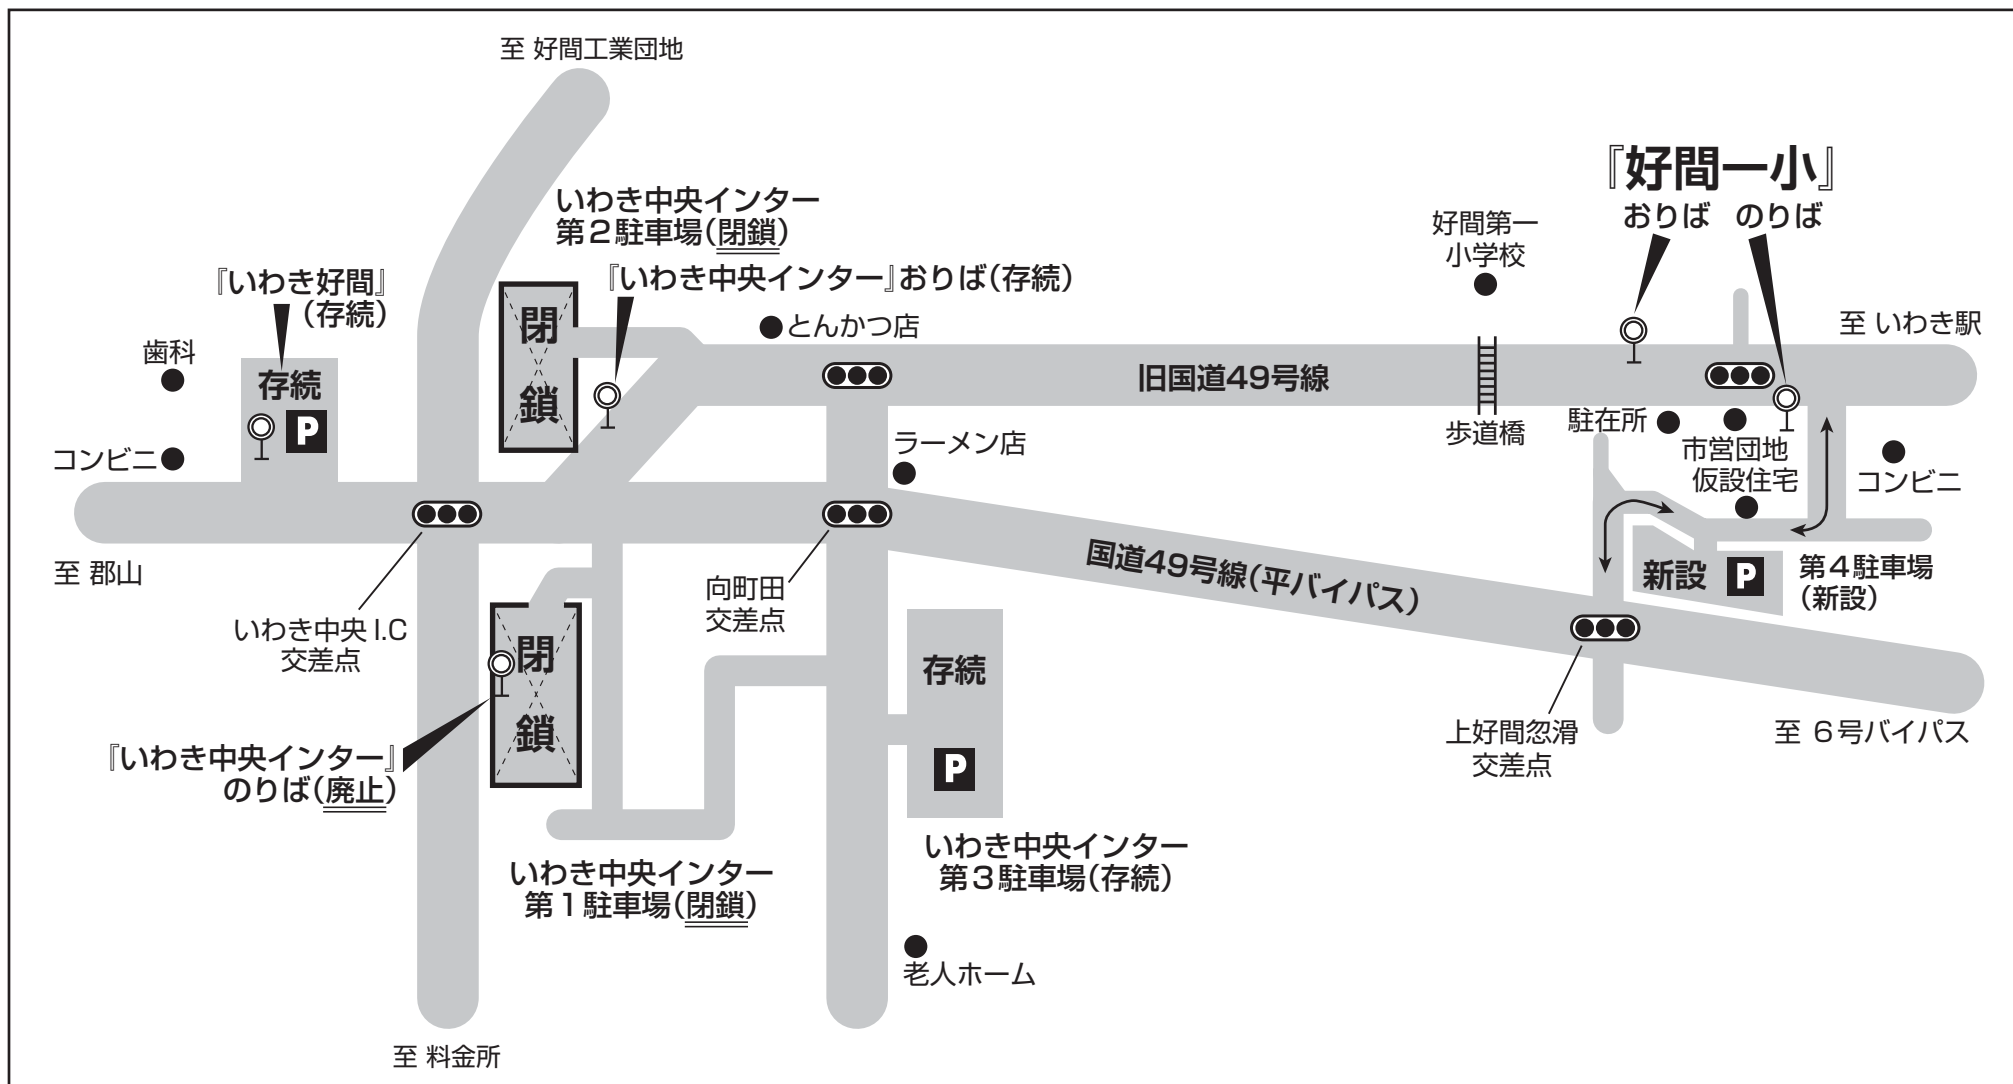

常磐自動車道4車線化工事に伴う

『いわき中央インター』のりば停留所 および 第1、第2駐車場

閉鎖のお知らせ

新常磐交通株式会社

<閉鎖日・閉鎖期間>

平成29年7月1日(土)から長期間にわたり閉鎖となります。

<代わりとなる停留所・駐車場>

旧国道49号線沿い・好間駐在所付近に『好間一小』停留所を新設いたします。高速バスご利用のお客様専用無料駐車場は、国道49号線(平バイパス)沿いに設置いたします。

次ページの略図にてご確認ください。

お問い合わせ…新常磐交通いわき中央営業所 ☎0246-46-0200

『好間一小』停留所 および 駐車場位置図

- ※新設の第4駐車場をご利用の際も、駐車券をバス乗務員にご提示のうえ、必ず無料パンチを受けてください。
- ※いわき中央インター第3駐車場をご利用の際は、お手数でも『いわき好間』停留所から高速バスにご乗車ください。(徒歩約7分)