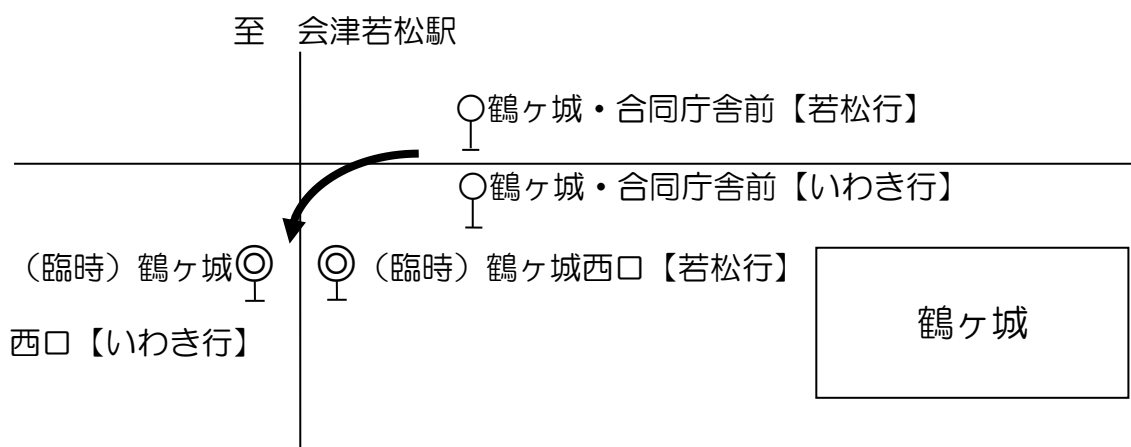

会津若松市内『消防出初式』に伴う 「いわき～小野～郡山～会津若松」線迂回運行のお知らせ

いつも高速バスをご利用いただきまして、ありがとうございます。

上記行事開催のため、該当時間帯は『鶴ヶ城・合同庁舎前』停留所には停車せず、(臨時)『鶴ヶ城西口』停留所に停車いたしますので、お間違いのないようにご利用ください。

< 該当日時・ダイヤ > (いわき発着のダイヤのみ掲載)

●平成30年1月8日(祝月)

◎上荒川6:00・7:00発→会津若松行

*上記ダイヤのみ『鶴ヶ城・合同庁舎前』には停車せず、
(臨時)「鶴ヶ城西口」に停車いたしますので、ご注意ください。

*上記以外のダイヤは平常運行です。

< 略図 >

お問い合わせ…新常磐交通いわき中央営業所 ☎0246-46-0200