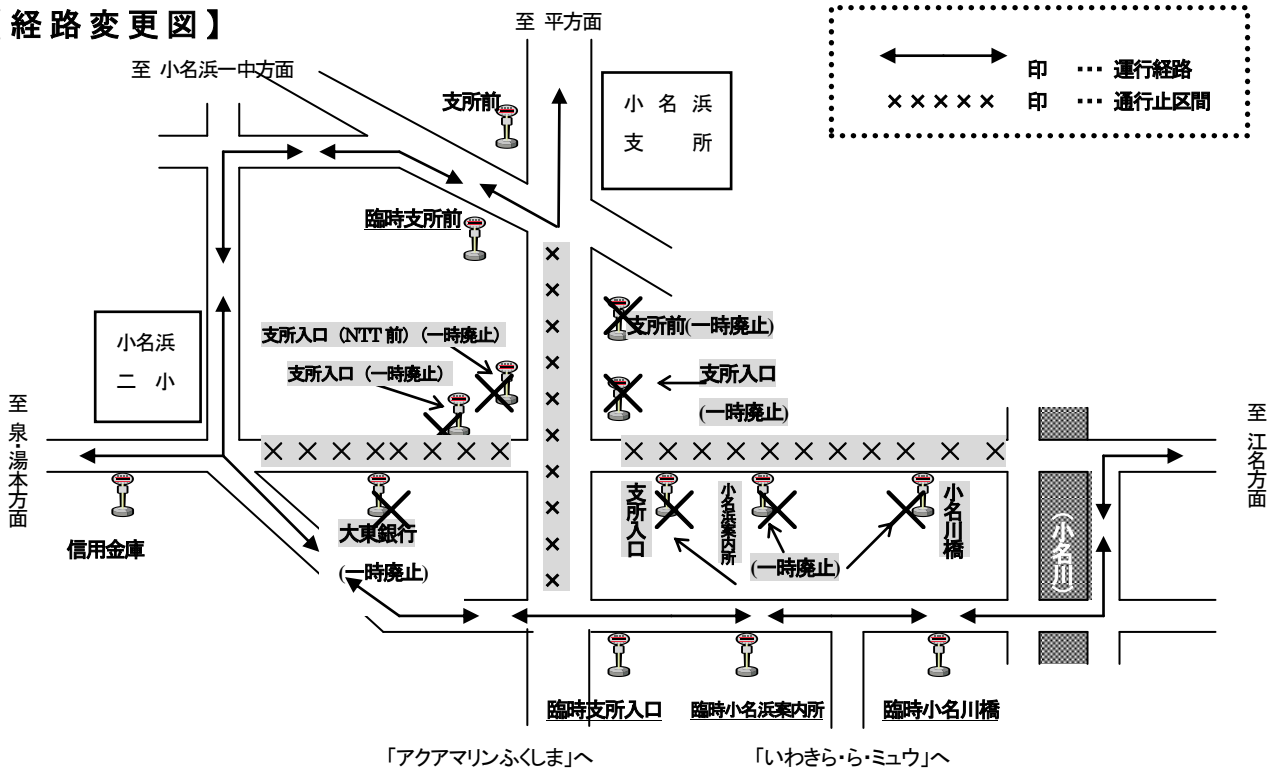

小名浜『諏訪神社大祭』による 運行経路変更のお知らせ

いつも新常磐交通バスをご利用いただきまして、ありがとうございます。
小名浜地内において『諏訪神社大祭』が実施される為、一時通行止となり、下記のように運行経路を変更致しますのでお間違いの無い様ご利用下さい。

記

日 時 平成30年5月3日(木) 9:30 ~ 16:30まで

通行止区間 小名浜本町交差点 ~ 小名川橋の間 (本町通り)

該当路線 小名浜本町通り・鹿島街道を通過する全路線

【経路変更図】

お問い合わせ …… 新常磐交通 中央営業所 TEL 0246-46-0200