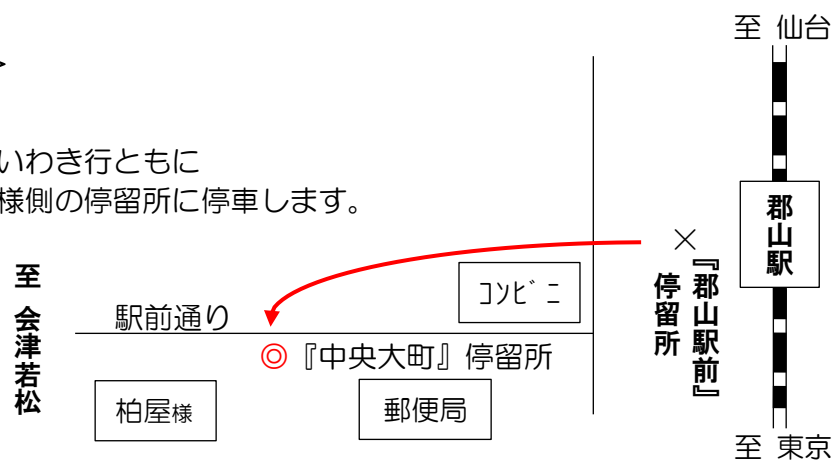

上荒川 11:10 発→郡山駅前 13:05→会津若松行

◇会津若松発→いわき行

鶴ヶ城・合同庁舎前 11:10 発→郡山駅前 12:45→いわき行

※上記ダイヤは『郡山駅前』 停留所には停車せず、『中央大町』 停留所に臨時停車します。

<略図>

※会津若松行・いわき行ともに
郵便局・柏屋様側の停留所に停車します。

お問い合わせ…新常磐交通いわき中央営業所 ☎0246-46-0200