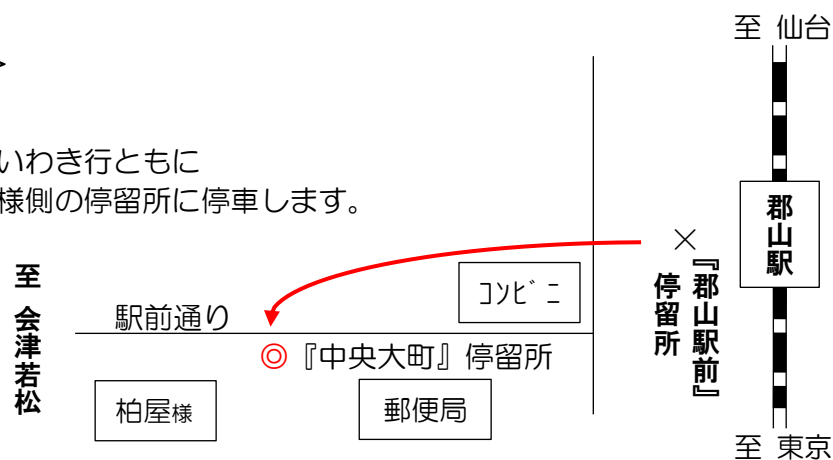

上荒川 11:10 発→郡山駅前 13:05→会津若松行

◇会津若松発→いわき行

鶴ヶ城・合同庁舎前 11:10 発→郡山駅前 12:45→いわき行

※上記ダイヤは『郡山駅前』 停留所には停車せず、『中央大町』 停留所に臨時停車します。

<略図>

※会津若松行・いわき行ともに
郵便局・柏屋様側の停留所に停車します。

お問い合わせ…新常磐交通いわき中央営業所 ☎0246-46-0200