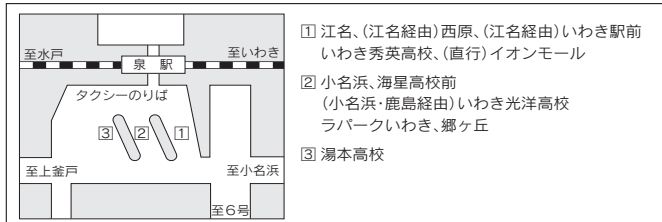

■菱川町

- ① 上平窪、(上平窪経由)高崎
- ② 赤井岳下

■湯本駅前

バス案内所 ☎0246-44-5041

- ① 小野田
- ② 上遠野経由根岸、遠野高校
- ③ 桜ヶ丘
- ④ 湯本市内循環外まわり (開船方面) 湯本市内循環内まわり (湯本高校方面)
- ⑤ (玉川団地・ラパーク経由)いわき光洋高校

■泉駅前

- ① 江名、(江名経由)西原、(江名経由)いわき駅前、いわき秀英高校、(直行)イオンモール
- ② 小名浜、海星高校前 (小名浜・鹿島経由)いわき光洋高校、ラパークいわき、郷ヶ丘
- ③ 湯本高校