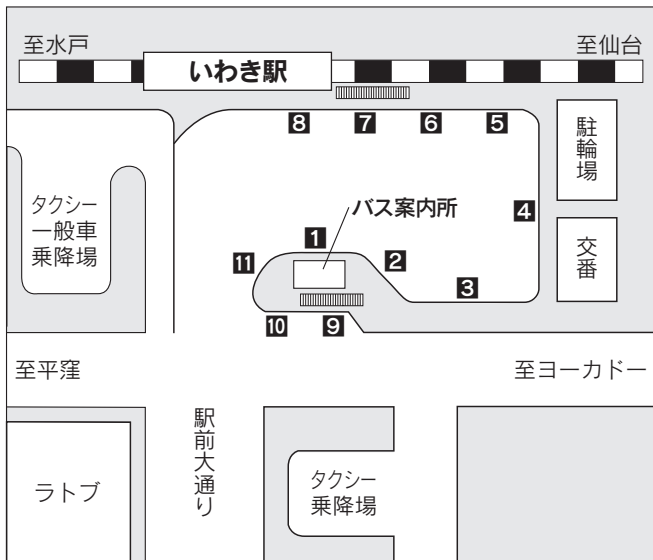

主要駅前のりばのご案内

■いわき駅前

のりば	方面	行先
①	高速バス	東京駅、バスタ新宿、京都・大阪
②	高速バス	「東京ディズニーリゾート」、仙台、福島、郡山・会津若松
③	内郷・共立駅・炭井方面・炭井病院	石炭化石館、湯本駅、小名浜 (湯本東口・玉川団地経由) 小名浜・海星高校前
		いわき総合高校、宮 上鬼ヶ沢・高野
		いわき総合高校、立野 (内郷経由) 立野循環
		あみだ堂 川平
	内郷駅前	内郷駅前
④	平窪、小川	上平窪・高崎
	赤井	赤井岳下
	磐城高校	磐高入口
	平商業高校	平商前
	久保町、磐城高校、八幡小路	久保町循環
⑤	好間、榊小屋、合戸、三坂	好間平坑、榊小屋、上三坂
	隅田川	隅田川
	好間工業団地	好間工業団地
	御台境、立野	(御台境経由) 立野循環
	御台境、高坂団地	高坂団地
⑥	平工業高校	平工業高校
	鹿島、小名浜 (アクアマリン、ら・ら・ミウウ方面)	(鹿島経由) 小名浜・館の腰・海星高校前・洋向台
	上蔵持、江名	常交いわき中央営業所・江名
	若葉台団地	若葉台団地
	明星大学、光洋高校、いわきニュータウン、いわき公園、暮らしの伝承郷	いわきニュータウン、ラパークいわき、いわき光洋高校、(平工業高校・ニュータウン・玉川団地経由) 小名浜
⑦	広野・檜葉・富岡	(急行) 富岡駅前
	国道草野・四倉駅	四倉
	中神谷・八丁樋	草野駅前
	いわき支援学校	いわき支援学校
	かんぼの宿、新舞子ハイツ	(夏井経由) 西原
⑧	福島高専	(直行) 高専前
	臨時バス	
⑨	新舞子ハイツ、沼ノ内、塩屋崎灯台	(豊間経由) 江名・小名浜・泉駅前
	南白土 (緑蔭中学・高等学校)	南白土
⑩	いわき郵便局、作町	平市内循環
	平商業高校、石森ニュータウン	四ツ波
	東日本国際大学、昌平中学・高等学校	東日本国際大、昌平中高前
	イトーヨーカドー	ヨーカ堂前
⑪	ヨークタウン谷川瀬	ヨークタウン谷川瀬
	〈復興支援バス〉	上荒川・いわきニュータウン方面、好間方面、炭井病院方面

■菱川町

- ① 上平窪、(上平窪経由)高崎
- ② 赤井岳下

■湯本駅前

バス案内所 ☎0246-44-5041

- ① 小野田
- ② 上遠野経由根岸、遠野高校
- ③ 桜ヶ丘
- ④ 湯本市内循環外まわり (開船方面) 湯本市内循環内まわり (湯本高校方面)
- ⑤ (玉川団地・ラパーク経由)いわき光洋高校

■泉駅前

- ① 江名、(江名経由)西原、(江名経由)いわき駅前、いわき秀英高校、(直行)イオンモール
- ② 小名浜、海星高校前 (小名浜・鹿島経由)いわき光洋高校、ラパークいわき、郷ヶ丘
- ③ 湯本高校

■植田駅前

バス案内所 ☎0246-63-0667

- ① 川部循環内まわり (川部→白米方面) 〈復興支援バス〉
- ② 上遠野
- ③ 勿来駅前 川部循環外まわり (白米→川部方面) 勿来工業高校
- ④ 早稲田

■勿来駅前

- ① (植田駅前経由)早稲田 川部循環内まわり (呉羽病院→植田駅)
- ② 勿来高校 川部循環外まわり (白米→川部方面)

おかげさまで
創業59周年

豊富な経験と確かな技術で、
より良い製品をより早く
お客様にお届けいたします。