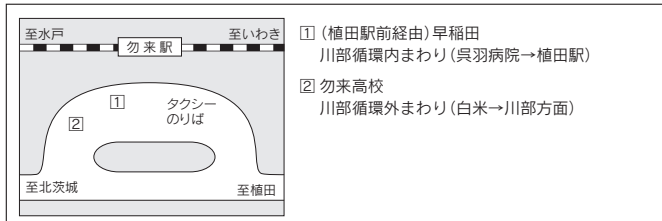

■勿来駅前

- ① (植田駅前経由)早稲田 川部循環内まわり (呉羽病院→植田駅)
- ② 勿来高校 川部循環外まわり (白米→川部方面)

おかげさまで
創業59周年

豊富な経験と確かな技術で、
より良い製品をより早く
お客様にお届けいたします。

八幡印刷株式会社
YAHATA

本社 福島県いわき市平字田町82-13 TEL(0246)23-1471 FAX(0246)23-1473
内郷工場 福島県いわき市内郷内町桜本135-2 TEL(0246)45-1257 FAX(0246)45-1286
相馬営業所 福島県相馬市沖ノ内二丁目7-1 TEL(0244)35-1633 FAX(0244)35-1634
東京営業所 東京都品川区西五反田2-9-7-403 TEL(03)3493-4381 FAX(03)3493-4382

E-mail : yahata@yahata-p.co.jp URL : http://www.yahata-p.co.jp