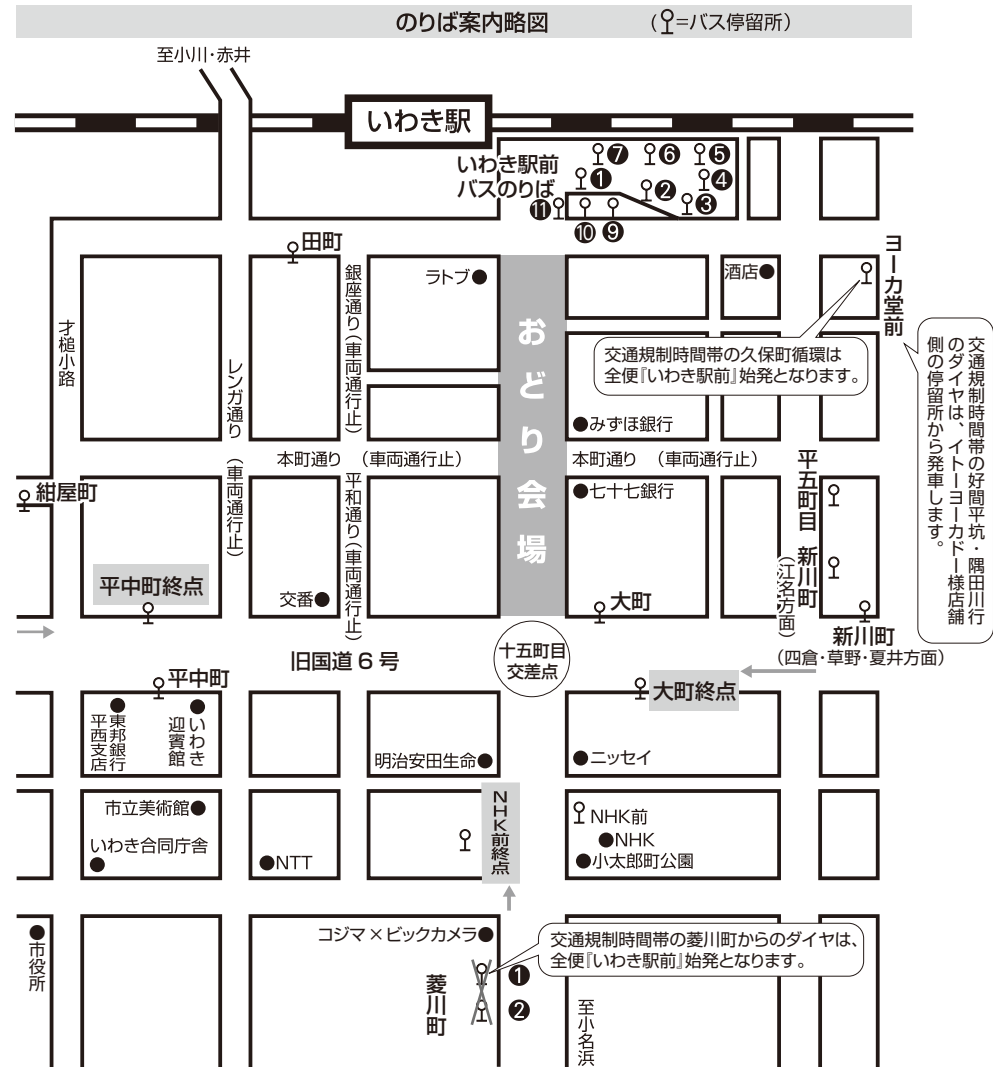

●到着場所の変更(いわき駅前着15:00~22:00)

平中町 終 点

[1] 高速バス(東京、「東京ディズニーリゾート。」からのダイヤ)

- ※東京発ラパークいわき行のダイヤは「平中町」→十五町目交差点右折→通常経路→「ラパークいわき」
- ※東京発ジェイアールバスいわき支店行のダイヤは「平中町」→十五町目交差点直進→通常経路→「ジェイアールバスいわき支店」
- ※仙台発のダイヤは「平中町」→十五町目交差点右折→通常経路→「上荒川」(→「支所入口」→「小名浜」)
- ※会津若松・郡山、福島発のダイヤは「平中町」→十五町目交差点右折→通常経路→「平競輪場前」→「上荒川」(→ハワイアンズ・小名浜方面)

[2] 上三坂、榊小屋、好間平坑、隅田川方面からのダイヤ

- ※好間工業団地発ニュータウン行のダイヤは「平中町」→新川町交差点左折→ヨーカ堂交差点左折→「いわき駅前」→ヨーカ堂交差点右折→新川町交差点右折→十五町目交差点左折→「NHK前」→以下通常経路

[3] 湯本東口・玉川団地経由小名浜方面からのダイヤ

[4] 高坂団地、立野、上鬼ヶ沢・高野、川平方面からのダイヤ

大 町 終 点

[1] 富岡駅前、四倉、草野、夏井経由西原方面からのダイヤ

NHK 前 終 点

[1] 鹿島経由小名浜、いわきニュータウン(ラパークいわき)方面からのダイヤ

いわき駅前 終 点

1. [1] 高崎・上平窪・赤井岳下からのダイヤ
2. [2] 久保町循環(久保町・八幡小路方面)からのダイヤ
3. [3] 四ツ波からのダイヤ(通常経路で運行します)
4. [4] 豊岡・江名経由泉駅前方面からのダイヤ(通常経路で運行します)

※8月8日(水)始発~15:00は、「平七夕まつり」による経路変更もございますので、ご注意ください。

※交通渋滞等により大幅に遅れる場合もありますので、あらかじめご了承ください。

●バス運行のお問い合わせ

常交いわき中央営業所 TEL.(0246)46-0200