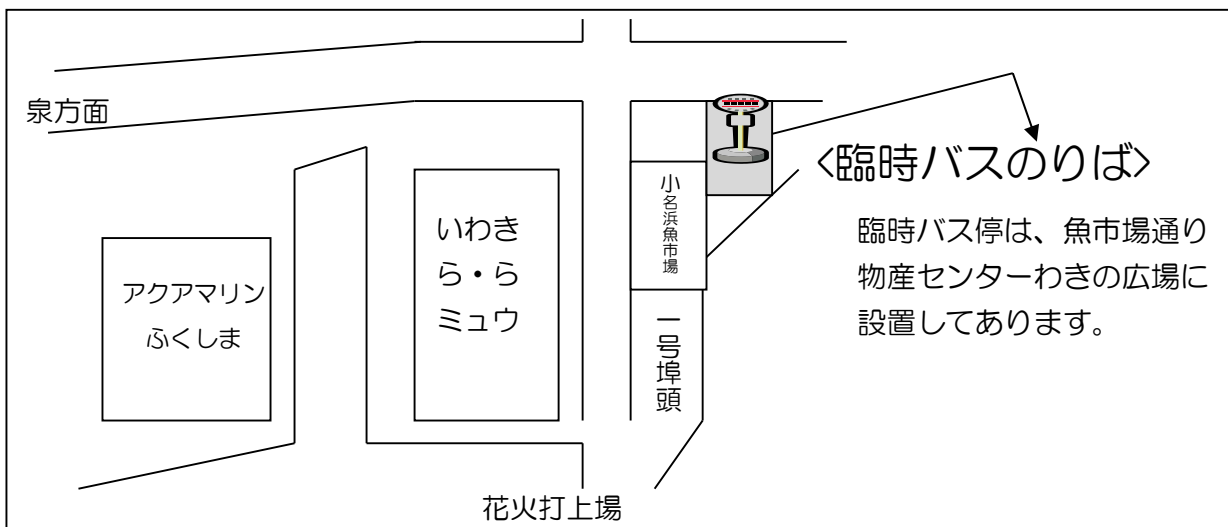

「いわき花火大会」臨時バス運行

8月4日（土）「第65回いわき花火大会」に伴い、
下記の通り各方面へ臨時バスを運行致しますので、
ご利用下さい。 ※雨天中止の場合5日（日）に順延

記

臨時一号埠頭前発車時刻

行き先	時刻
鹿島経由いわき駅前 (2台)	21:30
湯本東口経由いわき駅前	21:30
豊間経由いわき駅前	21:30
鹿島SC経由ラパーク	21:30

臨時バスのりば

お問い合わせ・・・新常磐交通中央営業所 0246-46-0200