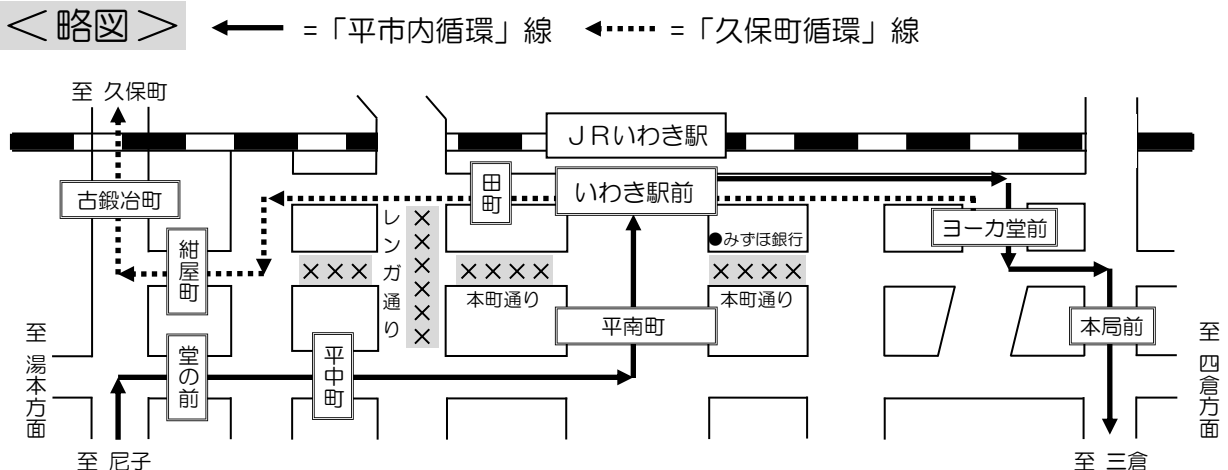

平七夕祭開催に伴う 「平市内循環」線・「久保町循環」線 迂回運行のお知らせ

いつも新常磐交通をご利用いただきまして、ありがとうございます。

「平七夕祭」開催に伴う交通規制のため、以下の日時・ダイヤは
該当区間を迂回運行いたしますので、ご不便をお掛け
いたしますがご了承くださいませようお願いいたします。

＜該当日時・ダイヤ＞

●平成30年8月6日（月）～7日（火）

◇「平市内循環」線・「久保町循環」線…全ダイヤ

●平成30年8月8日（水）

◇「平市内循環」線…全ダイヤ

◇「久保町循環」線…ヨーカ堂前 7:10～14:55 発のダイヤ

* 「平市内循環」線は、『南レンガ通り』・『平一町目』には停車いたしません。代わりに『平南町』停留所に臨時停車いたします。

* 「久保町循環」線は、『平二町目』・『平一町目』には停車いたしません。代わりに『田町』停留所に臨時停車いたします。

※8日 15時以降は別紙「いわきおどり」によるのりば・経路変更があります

＜略図＞

お問い合わせ…新常磐交通いわき中央営業所 ☎0246-46-0200