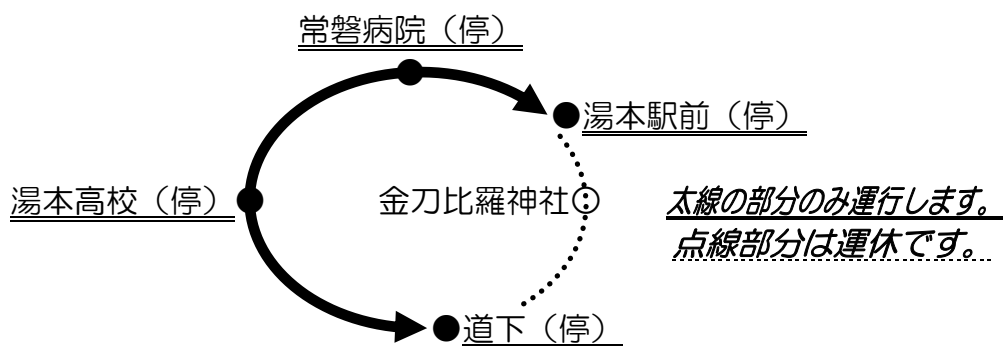

「金刀比羅神社大祭」に伴う 路線バス一部区間運休のお知らせ

「金刀比羅神社大祭」に伴い、神社周辺が車両通行止になりますので、路線バスの一部区間を運休いたします。

お間違いのないようにご利用ください。

◎日 時…1月9日（水）12：00から

1月10日（木）最終まで

◎該当路線…『湯本市内循環』線（内まわり・外まわり）

◎運休区間…「湯本駅前」～「金刀比羅神社」～「道下」間

* 内まわりは、「湯本駅前」始発→「常磐病院」→
→「湯本高校」経由→「道下」終点。

* 外まわりは「道下」始発→「湯本高校」→
「常磐病院」経由→「湯本駅前」終点。

◎変更略図

お問い合わせは…新常磐交通中央営業所 電話 0246-46-0200