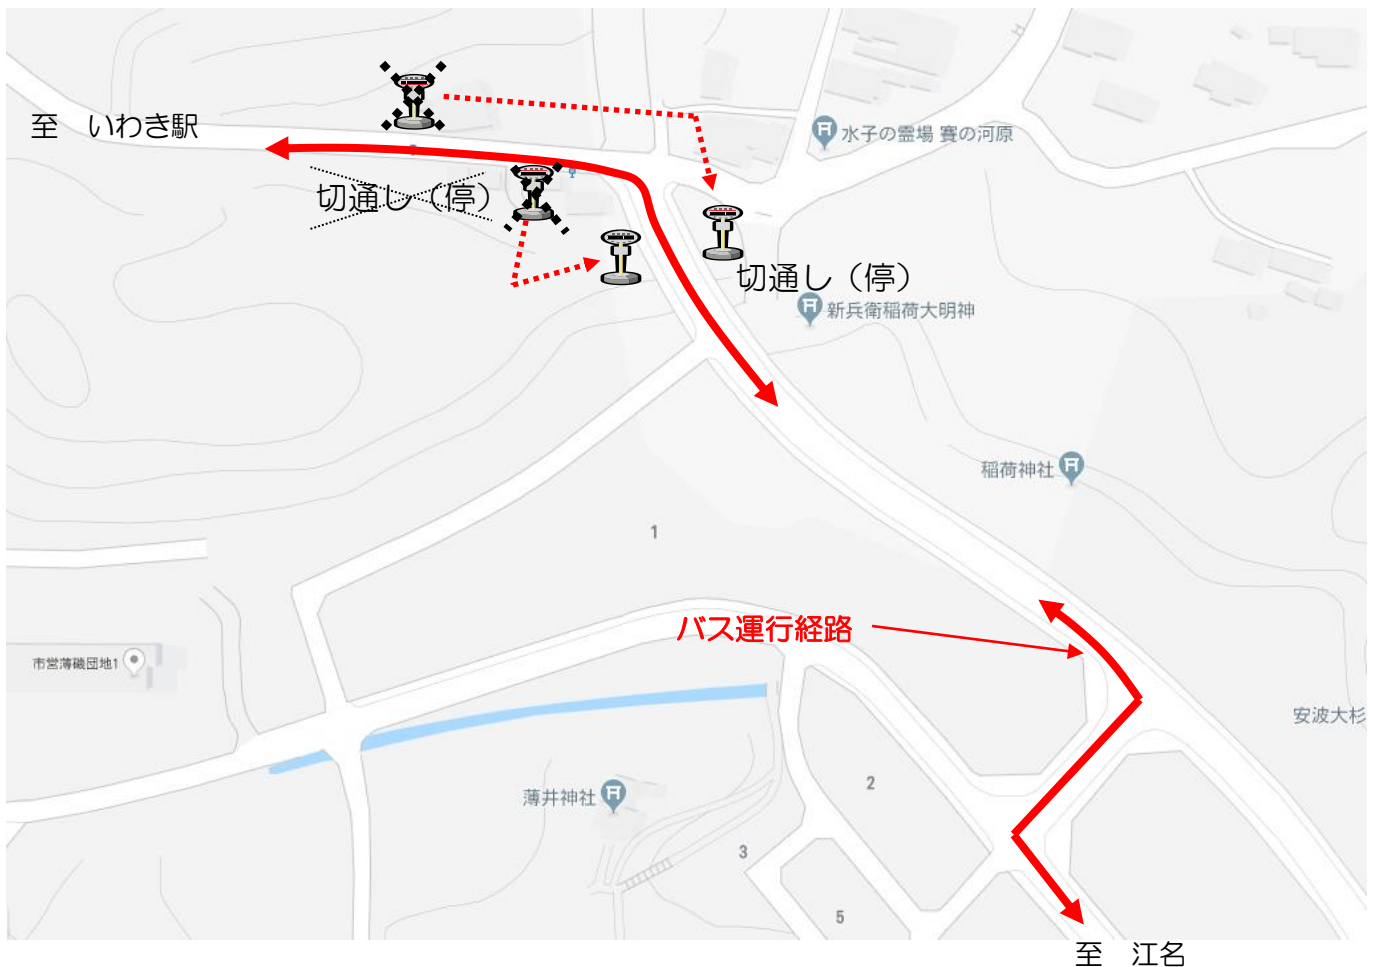

# 「下町」停留所移動のお知らせ

いつも新常磐交通バスをご利用いただきまして、誠にありがとうございます。  
道路改良工事完了に伴い、下記のとおり停留所を移動致しますので、  
お間違いのないようご利用下さい。

◎日時

**平成31年3月31日(日) 12:00~**

◎略 図

お問い合わせ：新常磐交通中央営業所 TEL：0246(46)0200

# 「原 町」停留所移動のお知らせ

いつも新常磐交通バスをご利用いただきまして、誠にありがとうございます。  
道路改良工事完了に伴い、下記のとおり停留所を移動致しますので、  
お間違いのないようご利用下さい。

◎日時

**平成31年3月31日(日) 12:00~**

◎略 図

お問い合わせ：新常磐交通中央営業所 TEL：0246(46)0200

## 「切通し」停留所移動のお知らせ

いつも新常磐交通バスをご利用いただきまして、誠にありがとうございます。  
道路改良工事完了に伴い、下記のとおり停留所を移動致しますので、  
お間違いのないようご利用下さい。

◎日時

**平成31年3月31日(日) 12:00~**

◎略 図

お問い合わせ：新常磐交通中央営業所 TEL：0246(46)0200

## 「兎渡路」停留所移動のお知らせ

いつも新常磐交通バスをご利用いただきまして、誠にありがとうございます。  
道路改良工事完了に伴い、下記のとおり停留所を移動致しますので、  
お間違いのないようご利用下さい。

◎日時

**平成31年4月1日(月) 始発ダイヤ～**

◎略 図

お問い合わせ：新常磐交通中央営業所 TEL：0246(46)0200