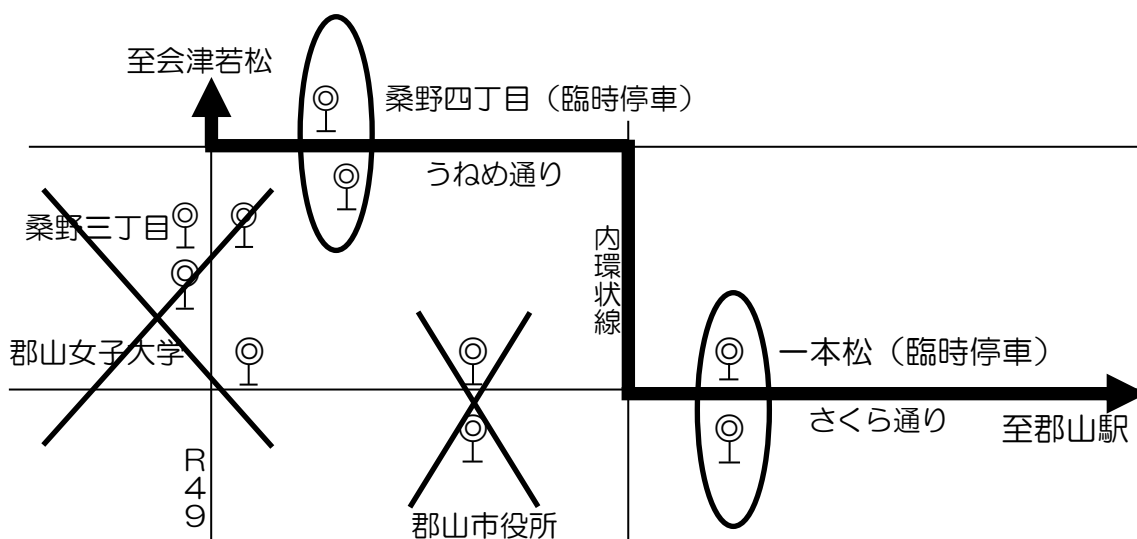

「郡山シティーマラソン大会」開催に伴う 『いわき～小野～郡山～会津若松』線迂回運行のお知らせ

いつも高速バスをご利用いただきまして、ありがとうございます。

上記イベント開催による迂回運行のため、以下の日時・ダイヤのみ

『郡山市役所』・『郡山女子大学』・『桑野三丁目』停留所には停車いたしませんのでご注意ください。

< 該当日時・ダイヤ > (いわき発着のダイヤのみ掲載・雨天決行)

● **2019年4月29日 (祝月)**

◇ **いわき発→会津若松行**

上荒川発…6:00・7:00・9:10

◇ **会津若松発→いわき行**

鶴ヶ城・合同庁舎前発…6:45・7:30

* 上記ダイヤは『郡山市役所』・『郡山女子大学』・『桑野三丁目』停留所には停車せず、『一本松』・『桑野四丁目』停留所に臨時停車いたします。

お問い合わせ…新常磐交通いわき中央営業所 ☎0246-46-0200