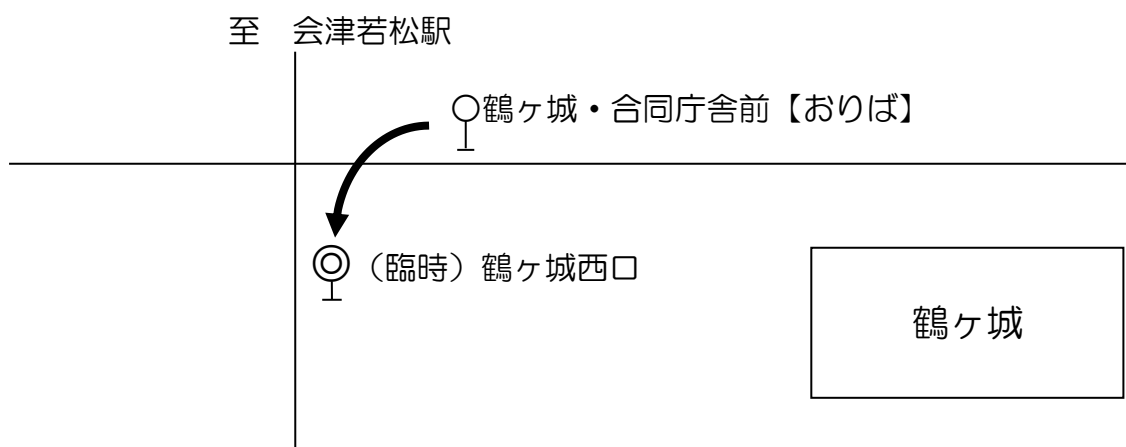

会津若松市内『消防出初式』に伴う 「いわき～小野～郡山～会津若松」線迂回運行のお知らせ

いつも高速バスをご利用いただきまして、ありがとうございます。

上記行事開催のため、該当時間帯は『鶴ヶ城・合同庁舎前』停留所には停車せず、(臨時)『鶴ヶ城西口』停留所に停車いたしますので、お間違いのないようにご利用ください。

< 該当日時・ダイヤ > (いわき発着のダイヤのみ掲載)

● 令和2年1月5日(日)

◎上荒川 6:00・7:00 発→会津若松行

*上記ダイヤのみ『鶴ヶ城・合同庁舎前』には停車せず、
(臨時)「鶴ヶ城西口」に停車いたしますので、ご注意ください。

*上記以外のダイヤは平常運行です。

< 略図 >

お問い合わせ…新常磐交通いわき中央営業所 ☎ 0246-46-0200