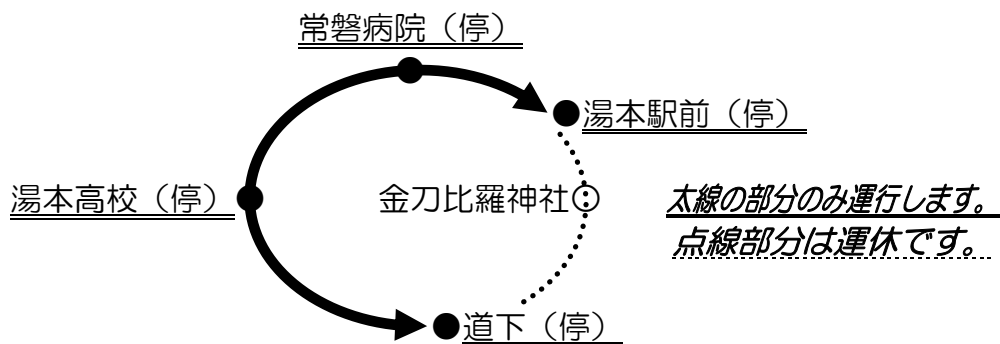

「金刀比羅神社大祭」に伴う 路線バス一部区間運休のお知らせ

「金刀比羅神社大祭」に伴い、神社周辺が車両通行止になりますので、路線バスの一部区間を運休いたします。

お間違いのないようにご利用ください。

◎日 時…1月9日（木）12：00から

1月10日（金）最終まで

◎該当路線…『湯本市内循環』線（内まわり・外まわり）

◎運休区間…「湯本駅前」～「金刀比羅神社」～「道下」間

* 内まわりは、「湯本駅前」始発→「常磐病院」→
→「湯本高校」経由→「道下」終点。

* 外まわりは「道下」始発→「湯本高校」→
「常磐病院」経由→「湯本駅前」終点。

◎変更略図

お問い合わせは…新常磐交通中央営業所 電話 0246-46-0200