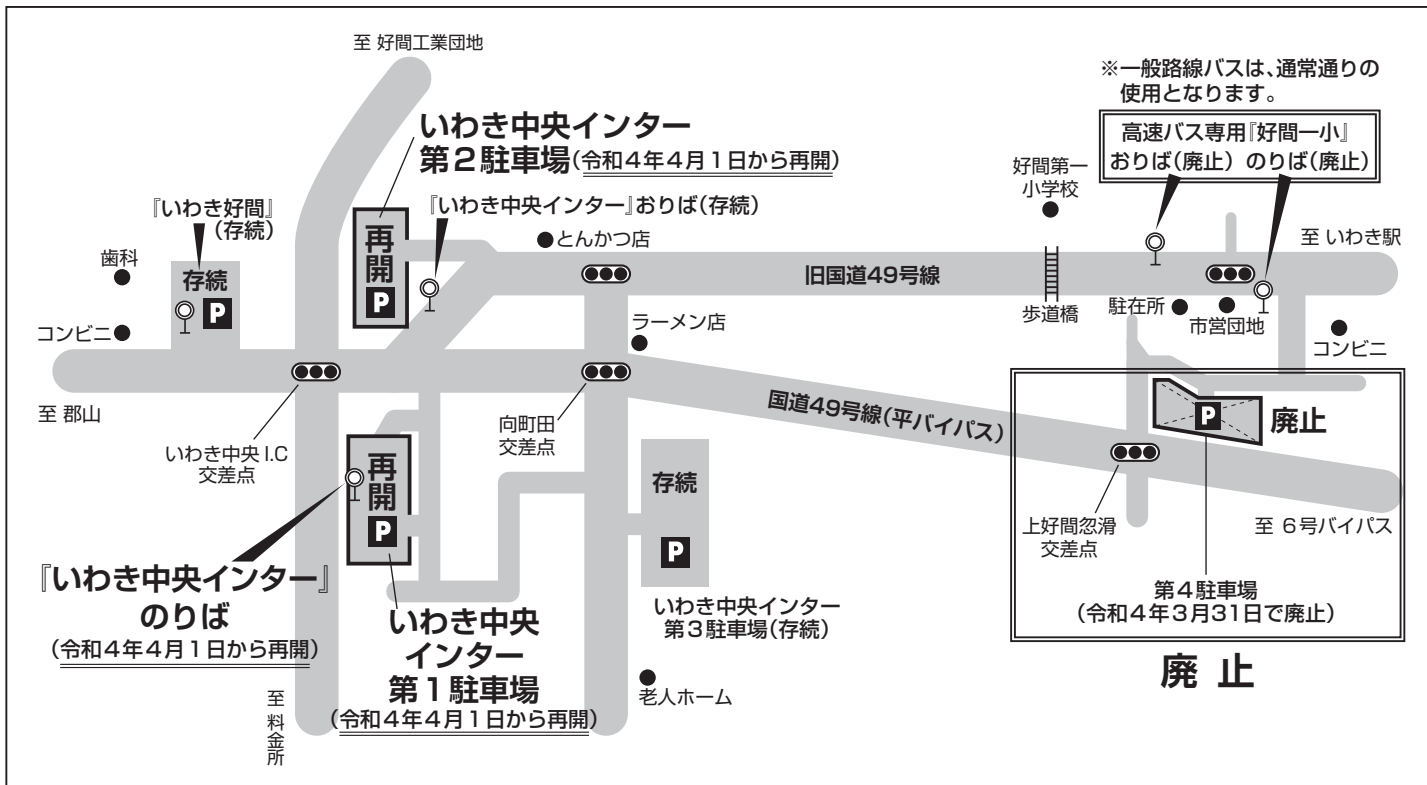

■ 停留所 および 駐車場位置図

※「好間一小」バス停留所は、一般路線バスのみの使用となります。

※いわき中央インター第3駐車場をご利用の際は、お手数でも『いわき中央インター』停留所から高速バスにご乗車ください。(徒歩約5分)