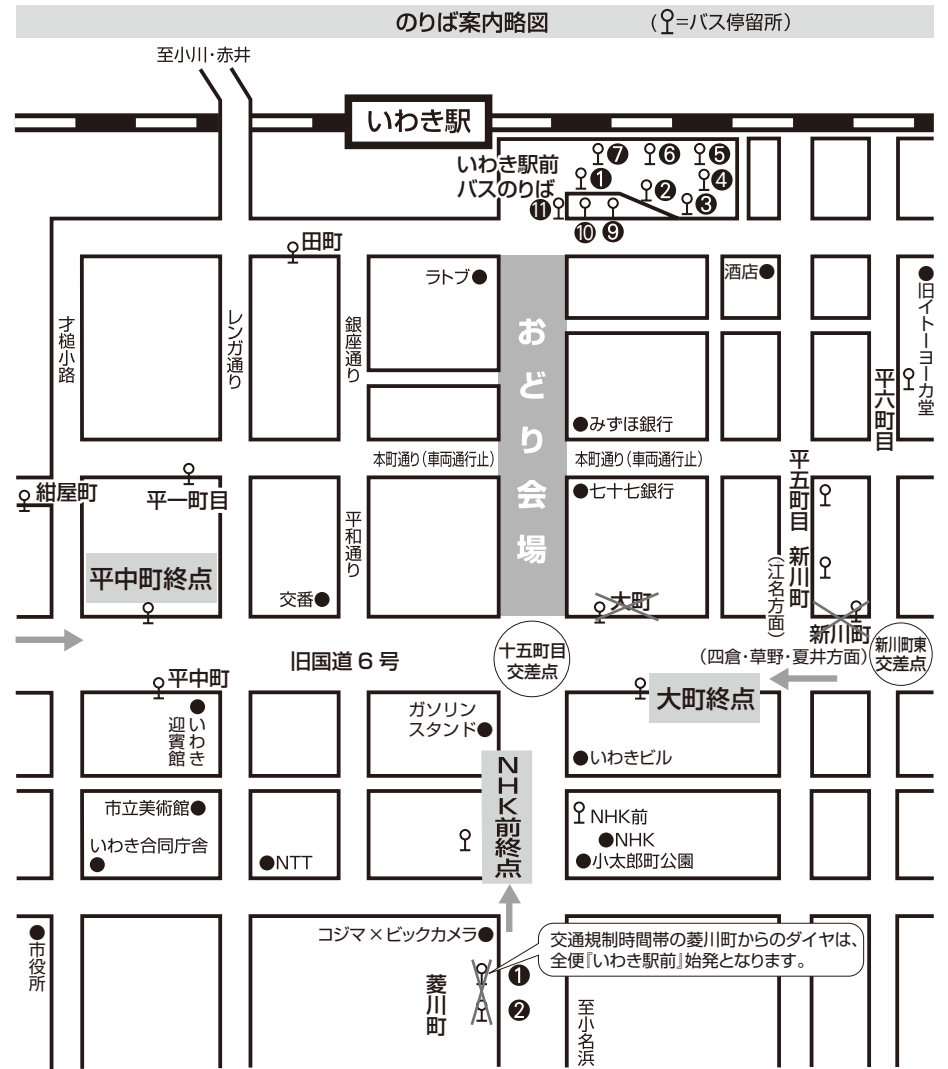

●到着場所の変更(いわき駅前着15:00~21:30)

「平中町」終点

[1]高速バス

- ※[東京発 ラパークいわき行].....[平中町]→[十五丁目]交差点右折→通常経路→[ラパークいわき]
- ※[東京発 ジェイアールバスいわき支店行].....[平中町]→[十五丁目]交差点直進→通常経路→[ジェイアールバスいわき支店]
- ※[東京発 常磐富岡インター行].....[平中町]→[十五丁目]交差点直進→通常経路→[六十枚入口]→以下通常経路
- ※[会津若松・郡山、福島発 上荒川行].....[平中町]→[十五丁目]交差点右折→通常経路→[平競輪場前]→[上荒川]
- ※[仙台発 上荒川行].....[平中町]→[十五丁目]交差点右折→通常経路→[上荒川]

[2]湯本東口・玉川団地經由小名浜方面からのダイヤ

[3]高坂団地、立野、上鬼ヶ沢・高野、川平方面からのダイヤ

[4]上三坂、榊小屋、好間平坑、隅田川方面からのダイヤ

- ※[好間工業団地(GSユアサ発17:30・17:50・19:15)発 ニュータウン行]は、好間工業団地⇒[平中町]⇒[新川町東]交差点左折⇒旧ヨーカ堂交差点⇒[いわき駅前]⇒旧ヨーカ堂交差点⇒[新川町東]交差点右折⇒[十五丁目]交差点⇒[NHK前]⇒以下通常経路で運行。

「大町」終点

- [1]富岡駅前、四倉、草野、夏井經由西原方面からのダイヤ

「NHK前」終点

- [1]鹿島經由小名浜、いわきニュータウン(ラパークいわき)方面からのダイヤ

「いわき駅前」終点

- [1]高崎・上平窪、赤井岳下からのダイヤ
- [2]四ツ波からのダイヤ(通常経路運行)
- [3]豊間・江名經由泉駅前方面からのダイヤ(通常経路運行)
- [4]久保町循環(久保町・八幡小路方面から)

※交通渋滞等により大幅に遅れる場合もありますので、あらかじめご了承ください。

●バス運行のお問い合わせ
常交いわき中央営業所 TEL.(0246)46-0200