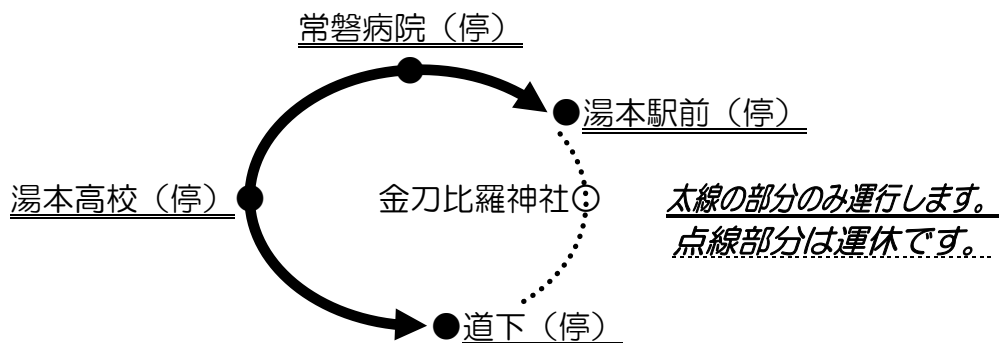

「金刀比羅神社大祭」に伴う 路線バス一部区間運休のお知らせ

「金刀比羅神社大祭」に伴い、神社周辺が車両通行止になりますので、路線バスの一部区間を運休いたします。
お間違いのないようにご利用ください。

◎日 時…1月10日（火）始発から最終まで

◎該当路線…『湯本市内循環』線（内まわり・外まわり）

◎運休区間…「湯本駅前」～「金刀比羅神社」～「道下」間

- 内まわりは、「湯本駅前」始発→「常磐病院」→
  →「湯本高校」経由→「道下」終点。
- 外まわりは「道下」始発→「湯本高校」→
  「常磐病院」経由→「湯本駅前」終点。

◎変更略図

お問い合わせは…新常磐交通中央営業所 電話 0246-46-0200