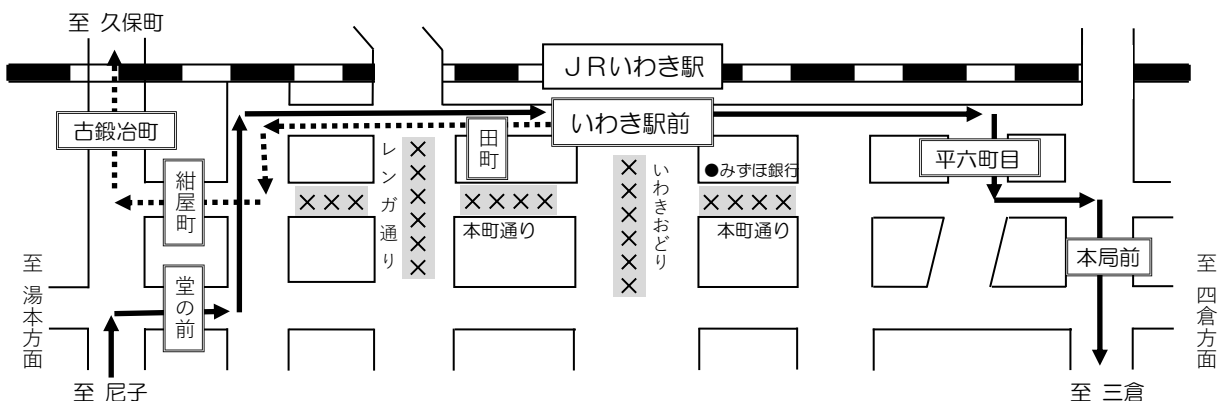

いわき七夕まつり・いわきおどり 開催に伴う 「平市内循環」線・「久保町循環」線 迂回運行のお知らせ

いつも新常磐交通をご利用いただきまして、ありがとうございます。

「いわき七夕まつり」「いわきおどり」開催に伴う交通規制のため、
以下の全ダイヤは、該当区間を迂回運行いたします。

ご不便をお掛けいたしますがご了承くださいますようお願いいたします。

《該当日時・ダイヤ》

● 2023年8月6日（日）～8日（火） 3日間

◇ 「平市内循環」線・「久保町循環」線 … 全ダイヤ

* 「平市内循環」線は、『平中町』・『南レンガ通り』・『平一町目』停留所には、
停車いたしません。「堂の前」の次は「いわき駅前」となります。

* 「久保町循環」線は、『平二町目』・『平一町目』には停車いたしません。
代わりに『田町』停留所に臨時停車いたします。

《各図》

← = 「平市内循環」線

←..... = 「久保町循環」線

お問い合わせ…新常磐交通いわき中央営業所 ☎0246-46-0200