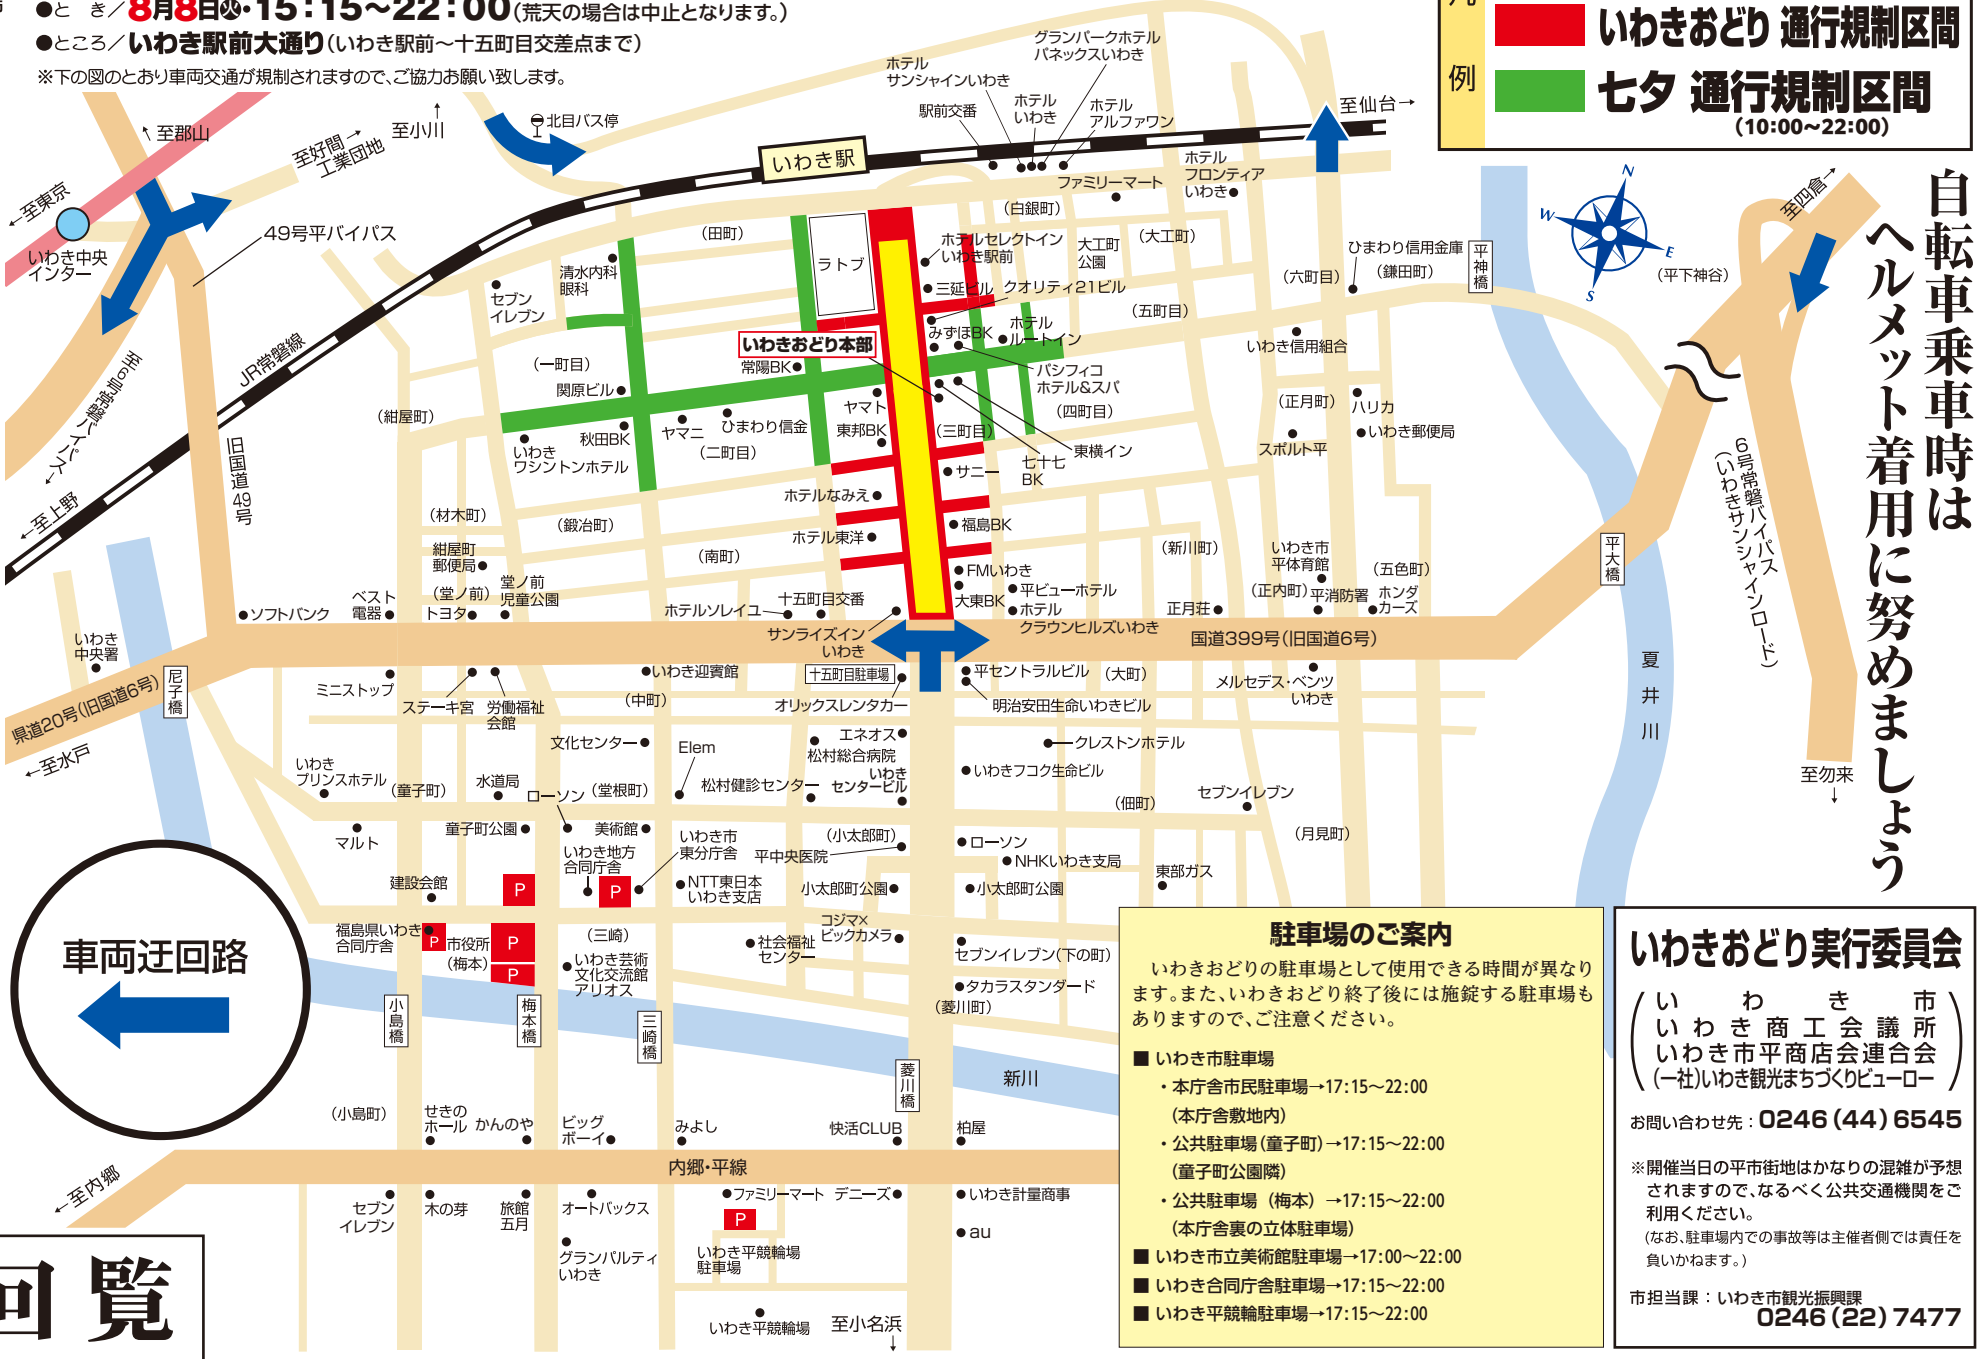

# 第42回いわきおどり 通行止めのお知らせ

●と き / **8月8日**・15:15~22:00 (荒天の場合は中止となります)  
 ●ところ / **いわき駅前大通り**(いわき駅前~十五丁目交差点まで)  
 ※下の図のとおり車両交通が規制されますので、ご協力お願い致します。

凡例

- いわきおどり 会場
- いわきおどり 通行規制区間
- 七夕 通行規制区間 (10:00~22:00)

紙くず、あきかん等は持ち帰りください。ゴミの持ち帰り運動にご協力ください。

### 駐車場のご案内

いわきおどりの駐車場として使用できる時間が異なります。また、いわきおどり終了後には施錠する駐車場もありますので、ご注意ください。

- いわき市駐車場
  - ・本庁舎市民駐車場→17:15~22:00 (本庁舎敷地内)
  - ・公共駐車場(童子町)→17:15~22:00 (童子町公園隣)
  - ・公共駐車場(梅本)→17:15~22:00 (本庁舎裏の立体駐車場)
- いわき市立美術館駐車場→17:00~22:00
- いわき合同庁舎駐車場→17:15~22:00
- いわき平競輪場→17:15~22:00

# 「第42回いわきおどり」に伴うバスのりば・運行経路等の変更について

1. 期 日 **2023年8月8日(火)** 15:15~22:00 ※荒天の場合は中止となります
2. 交通規制 **いわき駅前大通り(約400m)** 15:15~22:00 会場全域通行止
3. 発車場所・到着場所及び運行経路の変更

## ●到着場所の変更(いわき駅前着15:15~22:00)