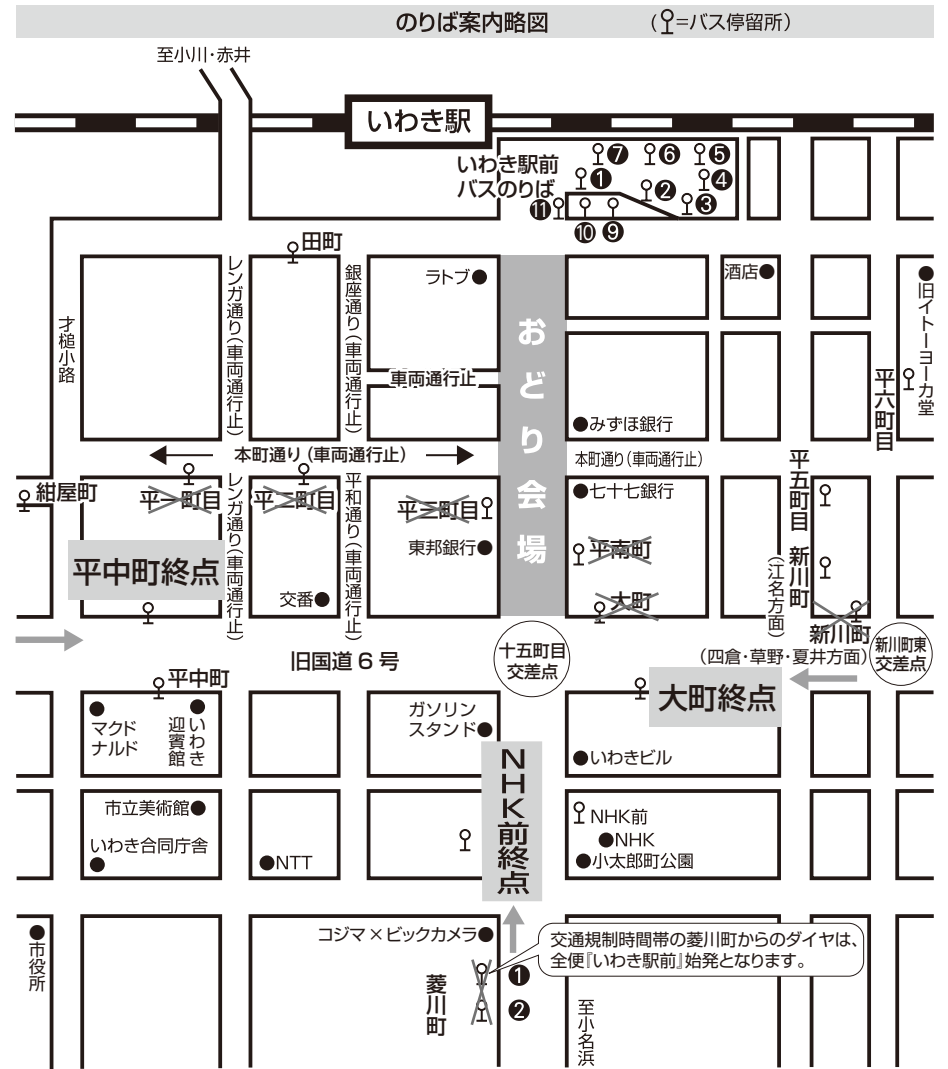

●到着場所の変更(いわき駅前着15:15~22:00)

「平中町」終点

1. [1] 高速バス 「東京発・いわき駅行」[東京ディズニーリゾート®]
   ※[東京発 → ラパークいわき行].....[平中町]→[十五丁目]交差点右折→通常経路→[ラパークいわき]
   ※[東京発 → ジェアールバスいわき支店行].....[平中町]→[十五丁目]交差点直進→通常経路→[ジェアールバスいわき支店]
   ※[東京発 → 常磐富岡インター行].....[平中町]→[十五丁目]交差点直進→通常経路→[六十枚入口]→以下通常経路
   ※[会津若松・郡山、福島発 → 上荒川行].....[平中町]→[十五丁目]交差点右折→通常経路→[平競輪場前]→[上荒川]
   ※[仙台発 → 上荒川行].....[平中町]→[十五丁目]交差点右折→通常経路→[上荒川]

[2] 湯本東口・玉川団地經由小名浜方面からのダイヤ

[3] 高坂団地、立野、上鬼ヶ沢・高野、川平方面からのダイヤ

[4] 上三坂、榊小屋、好間平坑、隅田川方面からのダイヤ

※[好間工業団地(GSユアサ発17:30・19:15)発 ニュータウン行]は、好間工業団地→[平中町]→[新川町東]交差点左折→旧ヨーカ堂交差点→[いわき駅前]→旧ヨーカ堂交差点→[新川町東]交差点右折→[十五丁目]交差点→[NHK前]→以下通常経路で運行。

「大町」終点

1. [1] 富岡駅前、四倉、草野、夏井經由西原方面からのダイヤ

「NHK前」終点

1. [1] 鹿島經由小名浜、いわきニュータウン(ラパークいわき)方面からのダイヤ

「いわき駅前」終点

1. [1] 上平窪・高崎、赤井岳下からのダイヤ([平南町]・[菱川町]には停車しません)
2. [2] 四ツ波からのダイヤ(通常経路運行)
3. [3] 豊間・江名經由泉駅前方面からのダイヤ(通常経路運行)
4. [4] 久保町循環(久保町・八幡小路方面から)

※交通渋滞等により大幅に遅れる場合もありますので、あらかじめご了承ください。

●バス運行のお問い合わせ
常交いわき中央営業所 TEL.(0246)46-0200