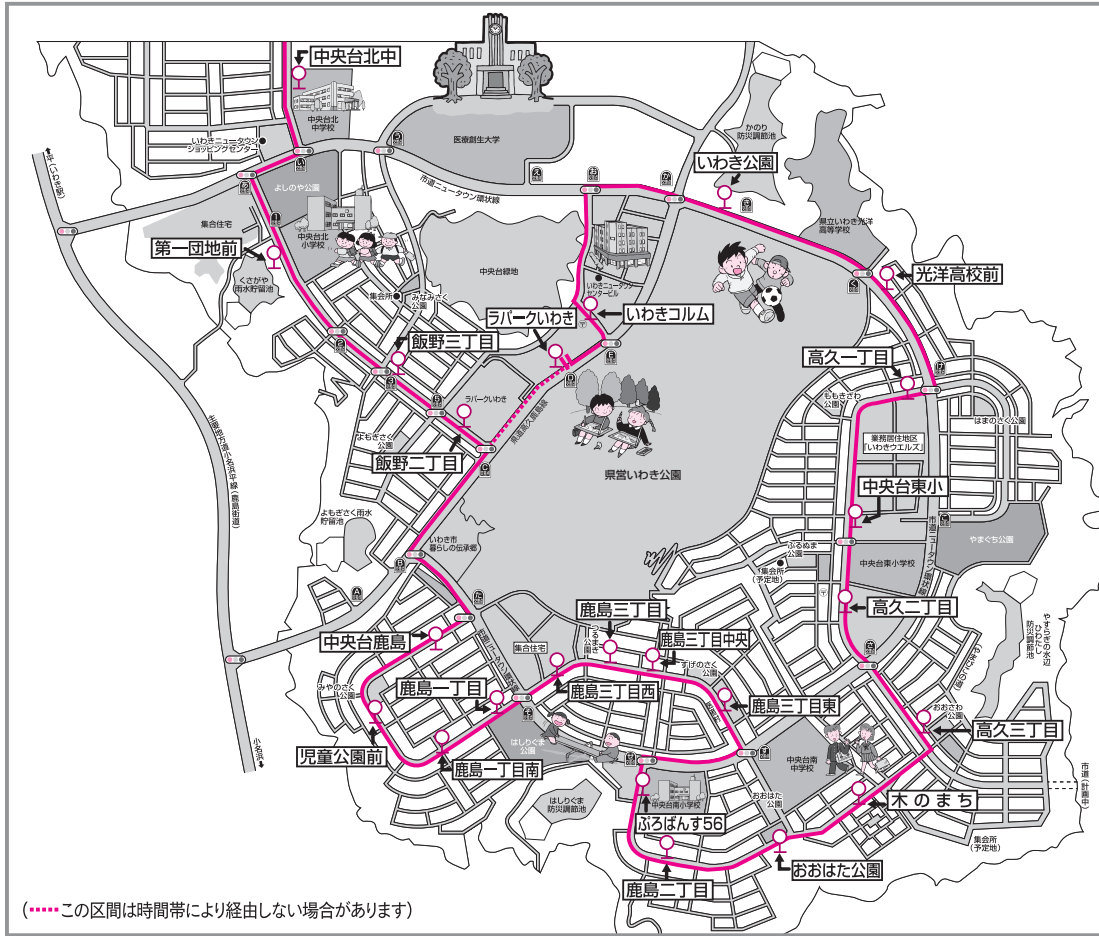

(注)「ニュータウン⇒いわき駅⇒内郷駅」線は、土曜・日祝はダイヤがありません。

**平日** ニュータウン⇒高専前⇒いわき駅⇒磐城高校

※主要停留所のみ掲載

いわき駅前④

ラパーク いわき発	高久 三丁目	鹿島 三丁目西	飯野 二丁目	中央台 北中	郷ヶ丘 二丁目	高専前	いわき 駅前	田町	磐城高 入口着
6:37	6:43	6:48	6:54	6:57	7:01	7:09	7:22	…	…
…	…	…	…	…	…	…	7:25	7:26	7:36
6:47	6:53	6:58	7:04	7:07	7:11	7:19	7:32	…	…
…	…	…	…	…	…	…	7:35	7:36	7:46
…	…	…	…	…	…	…	7:50	7:51	7:59

(注)「ニュータウン⇒高専前⇒いわき駅⇒磐城高校」線は、土曜・日祝はダイヤがありません。

**常交タクシー** 平地区のご用命は ☎0120-32-3434

**常磐藤原タクシー** 常磐地区のご用命は ☎0120-42-2663

**常交南部タクシー** 勿来・植田地区のご用命は ☎0570-00-2125

# いわきニュータウン内路線図

## ■いわき駅⇄高専前⇄医療創生大学⇄ラパーク、ラパーク⇄鹿島ショッピングセンター⇄小名浜