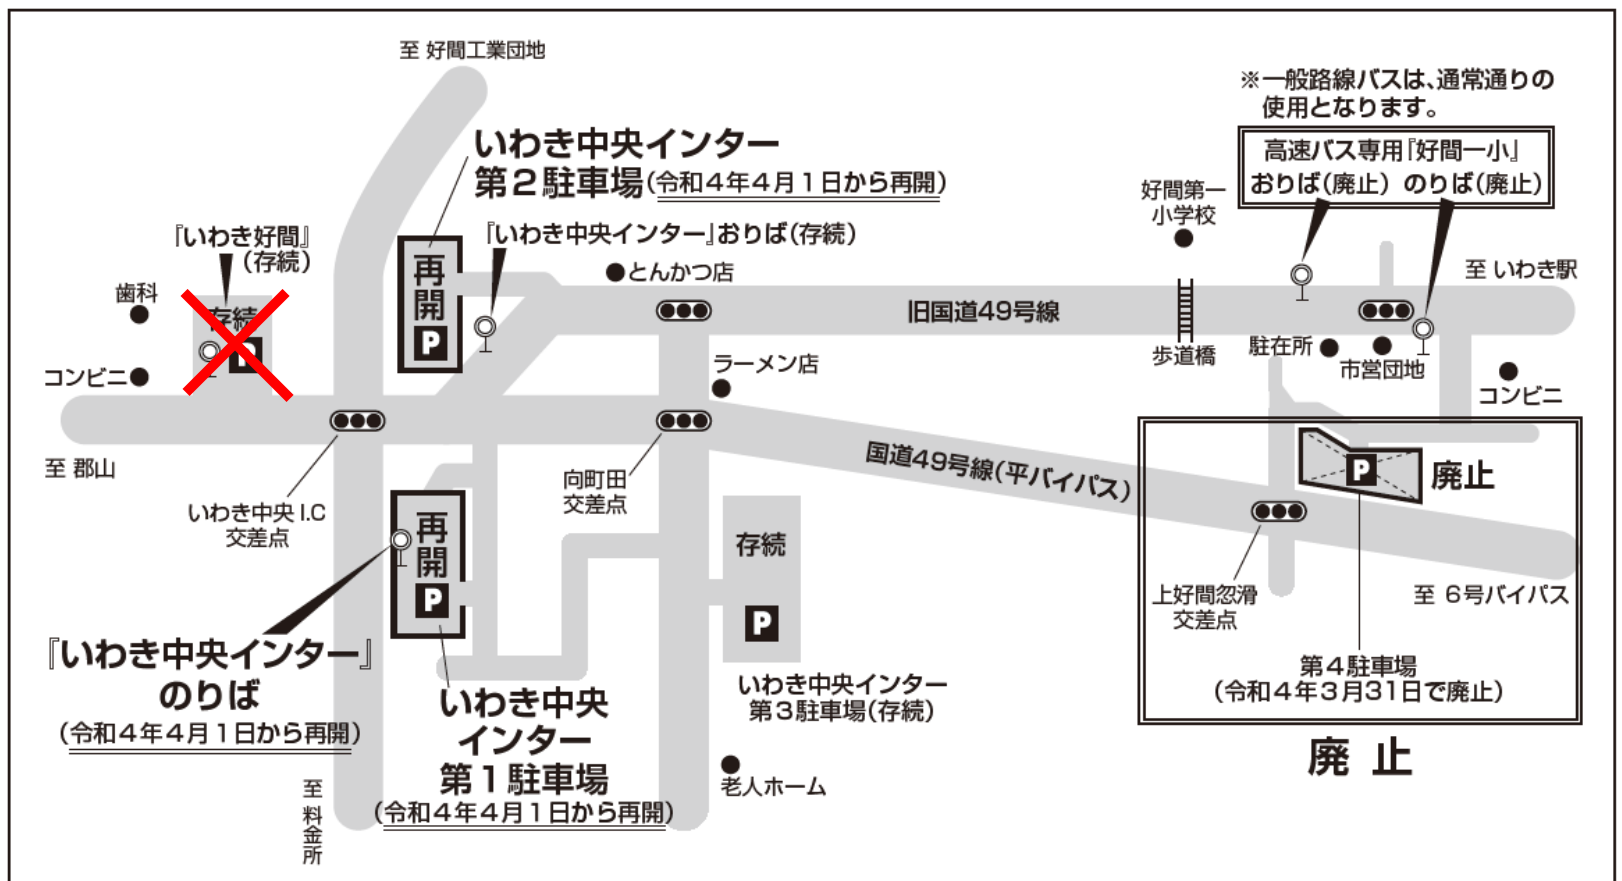

いわき好間バスターミナルを 一時閉鎖いたします

高速バス「いわき好間バスターミナル」は、台風の影響により、施設が冠水いたしました。

その影響により、**一時閉鎖**いたしますので、ご理解の程、お願いいたします。**高速バスも立ち寄りません**のでご注意ください。
なお、近隣に「いわき中央インター第一・第二」駐車場がございますので、そちらをご利用ください。

ご迷惑をおかけしますが、ご理解の程お願いいたします。

■ いわき好間～中央インター停留所・駐車場

新常磐交通いわき中央営業所

☎ 0246-46-0200