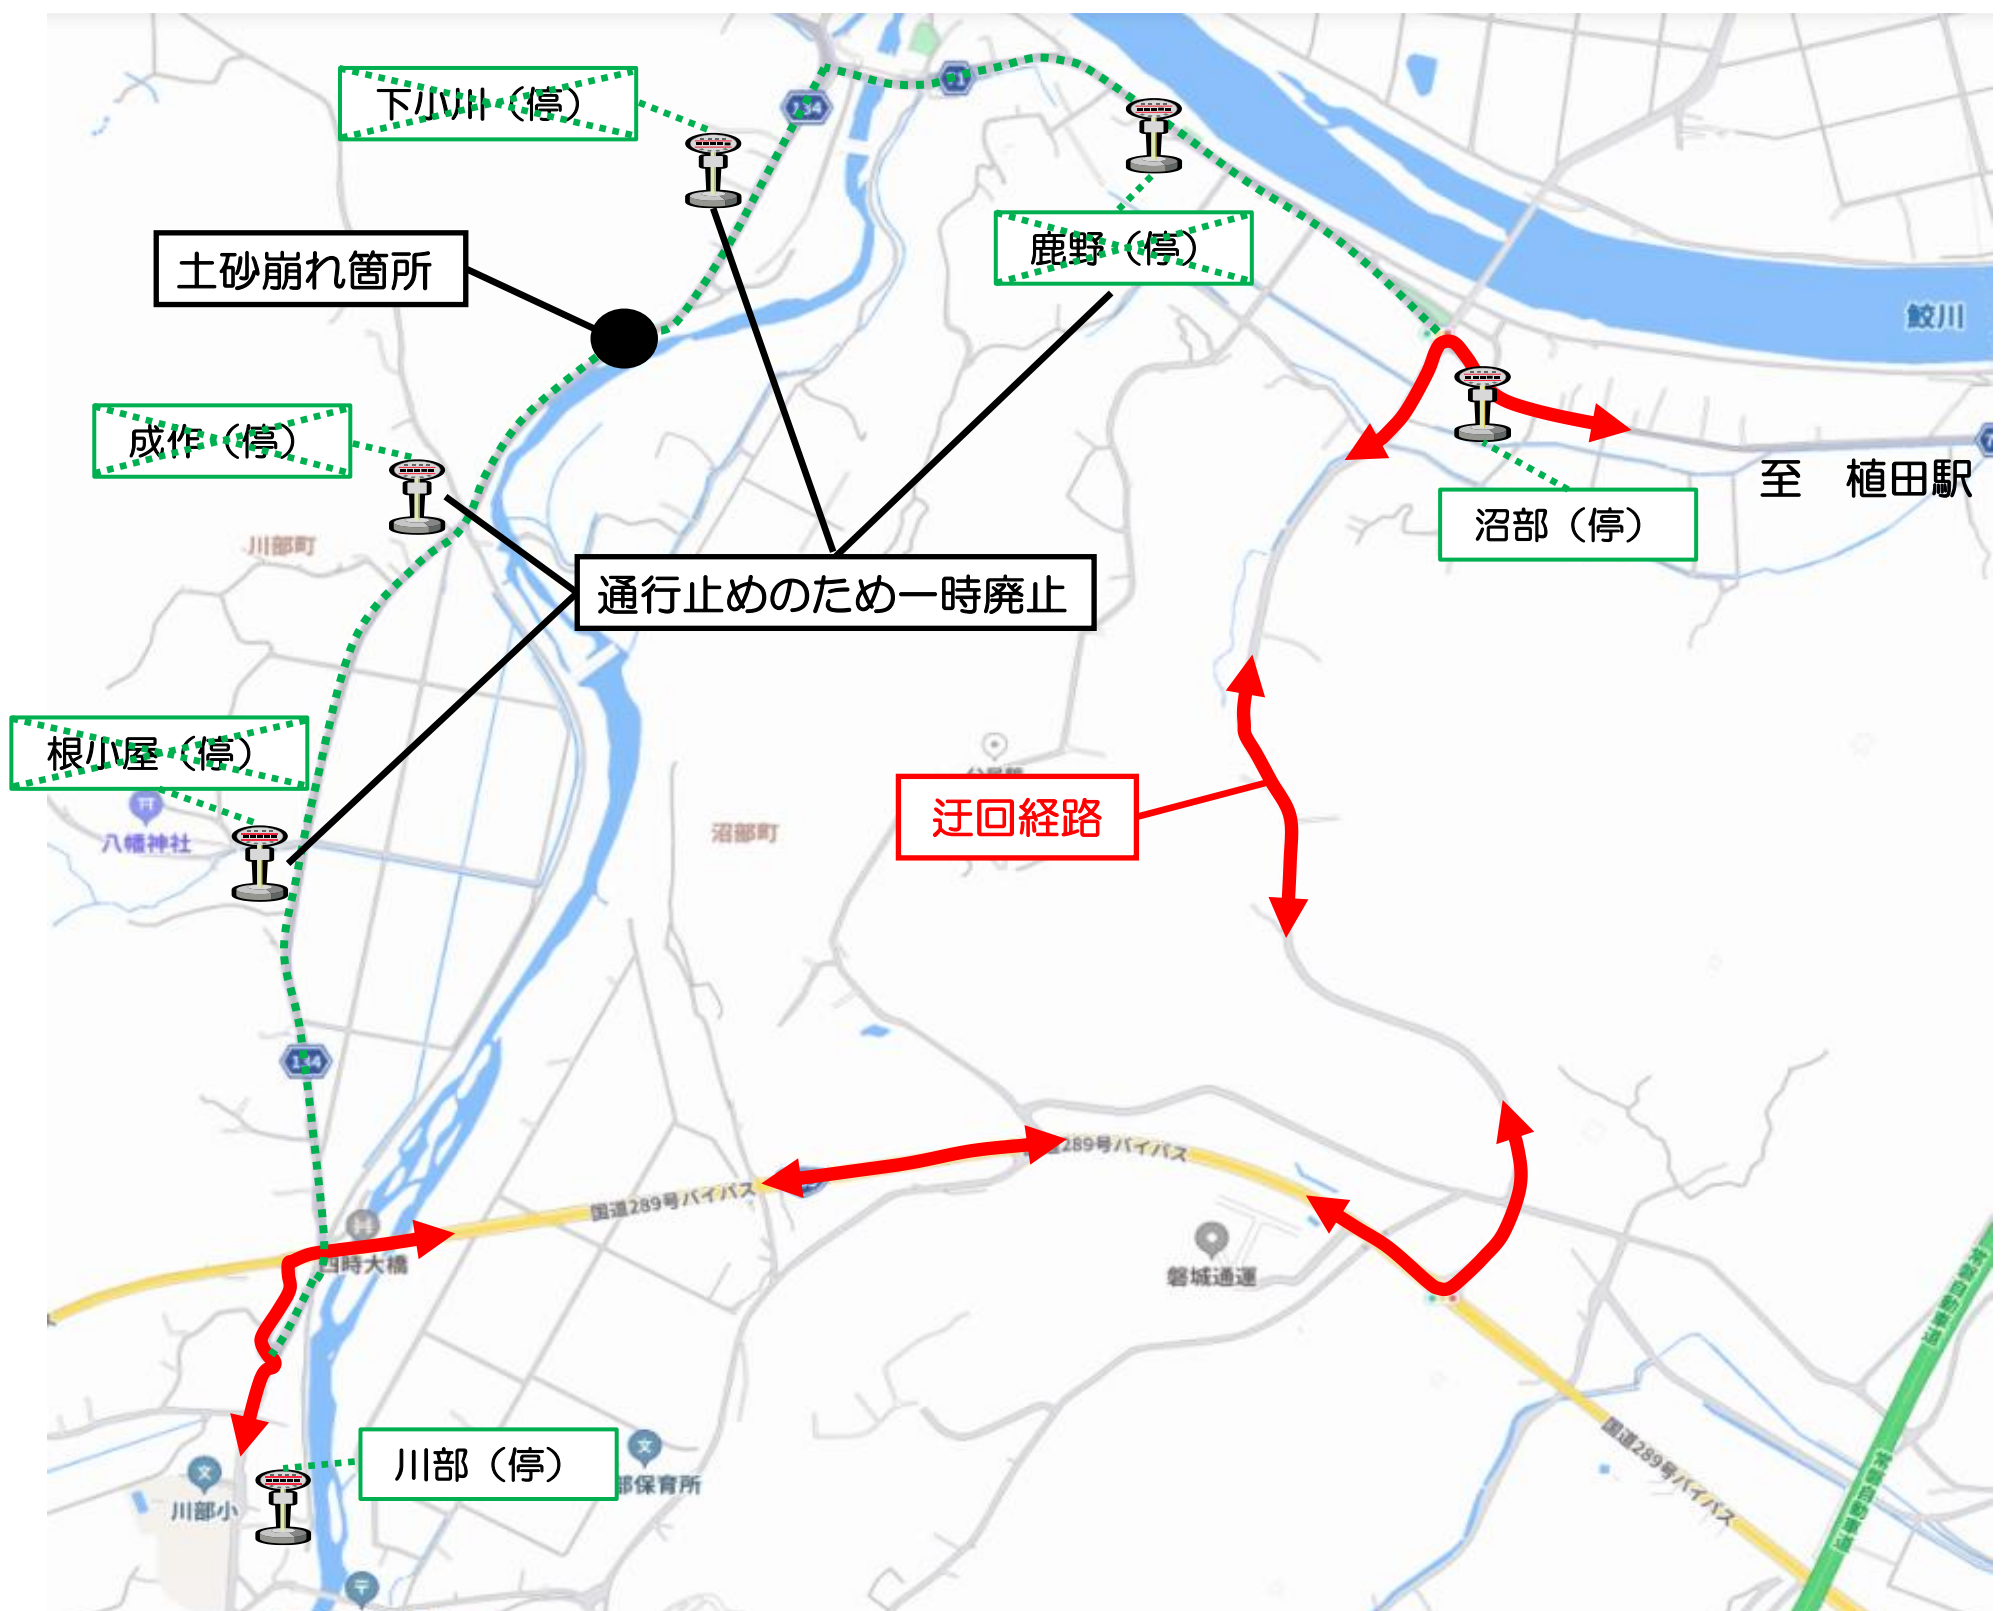

川部循環線(内まわり・外まわり)の迂回運行について

いつも新常磐交通バスをご利用いただきまして、誠にありがとうございます。
川部町北ノ内地内、台風の影響により土砂崩れで通行止めのため、
下図のように迂回運行いたします。お間違いのないようにご利用下さい。

◎該当日付

令和5年9月11日(月) 始発便～

◎該当路線

川部循環線(内まわり・外まわり)線

◎略 図

お問い合わせ：新常磐交通中央営業所 TEL：0246 (46) 0200