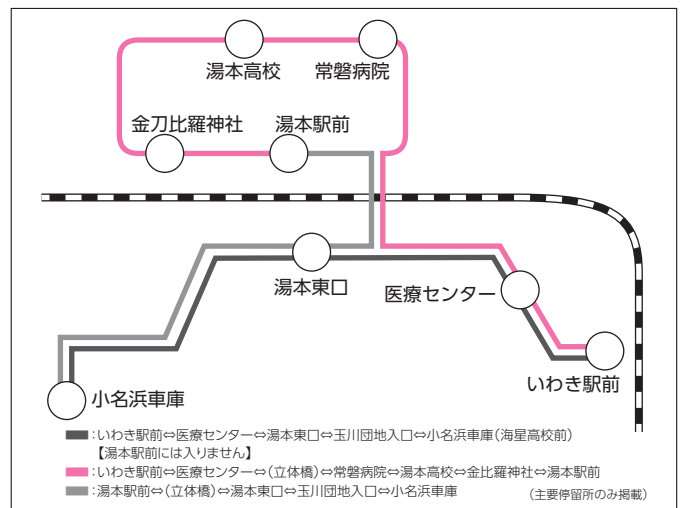

〈注〉上記のダイヤは、玉川団地内は経由しません。「玉川団地入口→小名浜三小」の順で運行いたします。

土曜・日祝 いわき駅⇒医療センター⇒湯本⇒イオンモール⇒⇒小名浜

※主要停留所のみ掲載 (注)□は湯本駅前には入りません。湯本東口をご利用ください。

いわき駅前③ 湯本駅前③

いわき駅前発	医療センター	内郷駅入	温泉入口	常磐病院	湯本高校	道下	金刀比羅神社	湯本駅前着	湯本東口	玉川団地入口	支所入口	イオンモールいわき小名浜	小名浜車庫
7:35	7:44	7:48	7:55	-	-	-	-	-	7:57	8:07	8:18	8:22	8:34
8:00	8:09	8:13	8:20	8:26	8:28	8:31	8:33	8:42	...	9:04	9:14	9:25	9:29
8:05	8:14	8:18	8:25	-	-	-	-	-	8:27	8:37	8:48	-	8:59
...	9:00	...	9:14	9:25	9:29	9:38
9:00	9:09	9:13	9:20	9:26	9:28	9:31	9:33	9:42	...	10:04	10:14	10:25	10:29
...	10:00	...	10:14	10:25	10:29	10:38
10:00	10:09	10:13	10:20	10:26	10:28	10:31	10:33	10:42	...	11:04	11:14	11:25	11:29
...	11:00	...	11:14	11:25	11:29	11:38
12:00	12:09	12:13	12:20	12:26	12:28	12:31	12:33	12:42	...	13:04	13:14	13:25	13:29
...	13:00	...	13:14	13:25	13:29	13:38
14:00	14:09	14:13	14:20	14:26	14:28	14:31	14:33	14:42	...	15:04	15:14	15:25	15:29
...	15:00	...	15:14	15:25	15:29	15:38
15:00	15:09	15:13	15:20	15:26	15:28	15:31	15:33	15:42	...	16:04	16:14	16:25	16:29
...	16:00	...	16:14	16:25	16:29	16:40
15:45	15:54	15:58	16:05	-	-	-	-	-	16:07	16:17	16:28	16:32	16:44
16:45	16:55	16:59	17:06	-	-	-	-	-	17:08	17:18	17:29	17:33	17:47
17:50	18:00	18:04	18:11	-	-	-	-	-	18:13	18:23	18:35	-	18:47
18:30	18:40	18:44	18:51	-	-	-	-	-	18:53	19:03	19:15	-	19:27
19:30	19:39	19:43	19:50	-	-	-	-	-	19:52	20:01	20:12	-	20:22
20:00	20:09	20:13	20:19	-	-	-	-	-	20:21	20:30	20:40	-	20:50

〈注〉上記のダイヤは、玉川団地内は経由しません。「玉川団地入口→小名浜三小」の順で運行いたします。

平日 湯本駅⇒湯本高校

湯本駅前発	温泉神社	長倉入口	常磐病院	湯本高校
⊗7:30	7:32	7:33	7:34	7:37
⊗7:40	7:42	7:43	7:44	7:47

〈注〉「湯本駅→湯本高校」線は、土曜・日祝はダイヤがありません。

平日 小名浜⇒イオンモール⇒湯本⇒医療センター⇒いわき駅

※主要停留所のみ掲載 (注) □は湯本駅前には入りません。湯本東口をご利用ください。